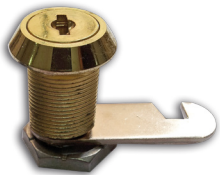

CERRADURAS Y ACC. DE BUZÓN

CERRADURA CON TUERCA Ø 19 MM LONGITUD 20 MM

REF. 5994 ORO
REF. 5993 CROMO

REF. 5998 ORO
REF. 5997 CROMO

REF. 5945 ORO
REF. 5944 CROMO

REF. 5996 ORO
REF. 5995 CROMO

REF. 5989 CROMO

CERRADURA CON TUERCA

Ø 19 MM

LONGITUD 25 MM

REF. 5946 ORO
REF. 5942 CROMO

REF. 5939 ORO
REF. 5938 CROMO

REF. 5928 ORO
REF. 5927 CROMO

REF. 5933 ORO
REF. 5929 CROMO

CERRADURA CON TUERCA

Ø 16 MM

LONGITUD 20 MM

REF. 5981 ORO
REF. 5982 CROMO

CERRADURA CON TUERCA

Ø 16 MM

LONGITUD 25 MM

REF. 5917 ORO
REF. 5923 CROMO

CERRADURA COMBINACIÓN DIGITAL

REF. 5235

- Cerradura digital de 6 dígitos.
- Sin cables. Sin llaves. Funciona con batería de botón de 3V (NO incluida).
- Combinaciones de apertura seguras de 1 a 15 dígitos.
- Comodidad y seguridad en Armarios, Archiveros, Cajones, Taquillas...