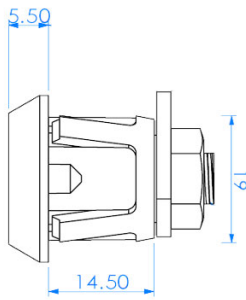

KIT 4 LEVAS

KIT CERRADURA 4 LEVAS Ø 19 MM x 20 MM

REF. **81609** ORO
REF. **81610** CROMO

KIT CERRADURA 4 LEVAS Ø 19 MM x 25 MM

REF. **81617** ORO
REF. **81618** CROMO

KIT CERRADURA BUZONES METÁLICOS (7 LEVAS)