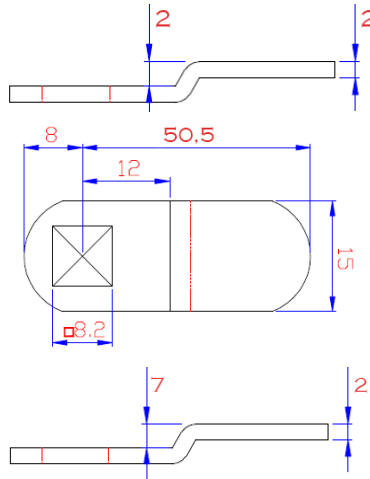

CERRADURAS Y ACC. DE BUZÓN

CERRADURA CON TUERCA Ø 19 MM LONGITUD 20 MM

REF. 5994 ORO
REF. 5993 CROMO

REF. 5998 ORO
REF. 5997 CROMO

REF. 5945 ORO
REF. 5944 CROMO

REF. 5996 ORO
REF. 5995 CROMO

REF. 5989 CROMO

CERRADURA CON TUERCA

Ø 19 MM

LONGITUD 25 MM

REF. 5946 ORO
REF. 5942 CROMO

REF. 5939 ORO
REF. 5938 CROMO

REF. 5928 ORO
REF. 5927 CROMO

REF. 5933 ORO
REF. 5929 CROMO

CERRADURA CON TUERCA

Ø 16 MM

LONGITUD 20 MM

REF. 5981 ORO
REF. 5982 CROMO

CERRADURA CON TUERCA

Ø 16 MM

LONGITUD 25 MM

REF. 5917 ORO
REF. 5923 CROMO

CERRADURA COMBINACIÓN DIGITAL