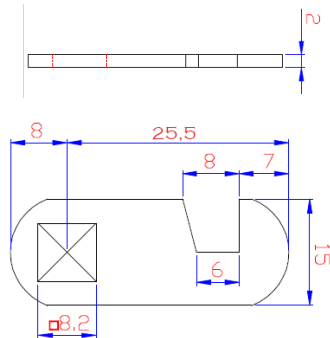

CERRADURAS Y ACC. DE BUZÓN

CERRADURA CON TUERCA Ø 19 MM LONGITUD 20 MM

REF. 5994 ORO
REF. 5993 CROMO

REF. 5998 ORO
REF. 5997 CROMO

REF. 5945 ORO
REF. 5944 CROMO

REF. 5996 ORO
REF. 5995 CROMO

REF. 5989 CROMO

CERRADURA CON TUERCA

Ø 19 MM

LONGITUD 25 MM

REF. 5946 ORO
REF. 5942 CROMO

REF. 5939 ORO
REF. 5938 CROMO

REF. 5928 ORO
REF. 5927 CROMO

REF. 5933 ORO
REF. 5929 CROMO

CERRADURA CON TUERCA

Ø 16 MM

LONGITUD 20 MM

REF. 5981 ORO
REF. 5982 CROMO

CERRADURA CON TUERCA

Ø 16 MM

LONGITUD 25 MM

REF. 5917 ORO
REF. 5923 CROMO

CERRADURA COMBINACIÓN DIGITAL