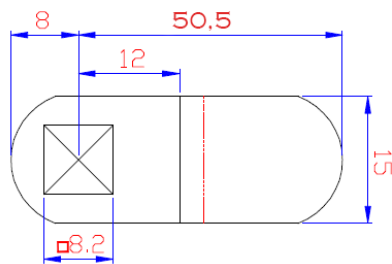

CERRADURAS Y ACC. DE BUZÓN

CERRADURA CON TUERCA Ø 19 MM LONGITUD 20 MM

REF. 5994 ORO
REF. 5993 CROMO

REF. 5998 ORO
REF. 5997 CROMO

REF. 5945 ORO
REF. 5944 CROMO

REF. 5996 ORO
REF. 5995 CROMO

REF. 5989 CROMO

CERRADURA CON TUERCA

Ø 19 MM

LONGITUD 25 MM

REF. 5946 ORO
REF. 5942 CROMO

REF. 5939 ORO
REF. 5938 CROMO

REF. 5928 ORO
REF. 5927 CROMO

REF. 5933 ORO
REF. 5929 CROMO

CERRADURA CON TUERCA

Ø 16 MM

LONGITUD 20 MM

REF. 5981 ORO
REF. 5982 CROMO

CERRADURA CON TUERCA

Ø 16 MM

LONGITUD 25 MM

REF. 5917 ORO
REF. 5923 CROMO

CERRADURA COMBINACIÓN DIGITAL