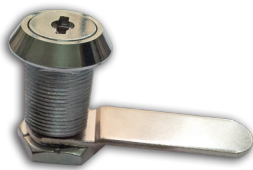

CERRADURAS Y ACC. DE BUZÓN

CERRADURA CON TUERCA Ø 19 MM LONGITUD 20 MM

REF. 5994 ORO
REF. 5993 CROMO

REF. 5998 ORO
REF. 5997 CROMO

REF. 5945 ORO
REF. 5944 CROMO

REF. 5996 ORO
REF. 5995 CROMO

REF. 5989 CROMO

CERRADURA CON TUERCA

Ø 19 MM

LONGITUD 25 MM

REF. 5946 ORO
REF. 5942 CROMO

REF. 5939 ORO
REF. 5938 CROMO

REF. 5928 ORO
REF. 5927 CROMO

REF. 5933 ORO
REF. 5929 CROMO

CERRADURA CON TUERCA

Ø 16 MM

LONGITUD 20 MM

REF. 5981 ORO
REF. 5982 CROMO

CERRADURA CON TUERCA

Ø 16 MM

LONGITUD 25 MM

REF. 5917 ORO
REF. 5923 CROMO

CERRADURA COMBINACIÓN DIGITAL

REF. 5235

- Cerradura digital de 6 dígitos.
- Sin cables. Sin llaves. Funciona con batería de botón de 3V (NO incluida).
- Combinaciones de apertura seguras de 1 a 15 dígitos.
- Comodidad y seguridad en Armarios, Archiveros, Cajones, Taquillas...