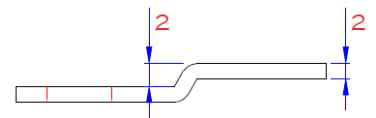

CERRADURAS Y ACC. DE BUZÓN

CERRADURA CON TUERCA Ø 19 MM LONGITUD 20 MM

REF. 5994 ORO
REF. 5993 CROMO

REF. 5998 ORO
REF. 5997 CROMO

REF. 5945 ORO
REF. 5944 CROMO

REF. 5996 ORO
REF. 5995 CROMO

REF. 5989 CROMO

CERRADURA CON TUERCA

Ø 19 MM

LONGITUD 25 MM

REF. 5946 ORO
REF. 5942 CROMO

REF. 5939 ORO
REF. 5938 CROMO

REF. 5928 ORO
REF. 5927 CROMO

REF. 5933 ORO
REF. 5929 CROMO

CERRADURA CON TUERCA