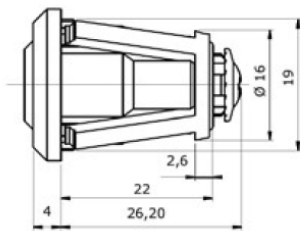

KIT CERRADURA BUZONES METÁLICOS (7 LEVAS)

REF. 80371

KIT 1 - ADAPTABLE BTV ROMBO MADERA (7 LEVAS)

REF. 80356 ORO
REF. 80357 CROMO

KIT 2 - ADAPTABLE ARREGUI METÁLICOS (7 LEVAS)

REF. 80352 ORO
REF. 80353 CROMO

KIT 3 - ADAPTABLE ARFE, KANEOR Y OTROS (7 LEVAS)

REF. 80354 ORO
REF. 80355 CROMO