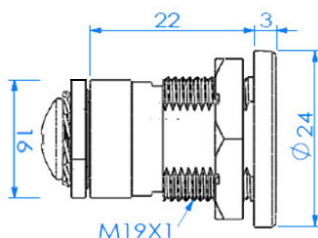

REF. 80371

KIT 1 - ADAPTABLE BTV ROMBO MADERA (7 LEVAS)

REF. 80356 ORO
REF. 80357 CROMO

KIT 2 - ADAPTABLE ARREGUI METÁLICOS (7 LEVAS)

REF. 80352 ORO
REF. 80353 CROMO

KIT 3 - ADAPTABLE ARFE, KANEOR Y OTROS (7 LEVAS)