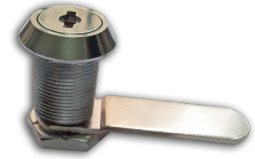

CERRADURAS Y ACC. DE BUZÓN

CERRADURA CON TUERCA Ø 19 MM LONGITUD 20 MM

REF. 5994 ORO
REF. 5993 CROMO

REF. 5998 ORO
REF. 5997 CROMO

REF. 5945 ORO
REF. 5944 CROMO

REF. 5996 ORO
REF. 5995 CROMO

REF. 5989 CROMO

CERRADURA CON TUERCA

Ø 19 MM

LONGITUD 25 MM

REF. 5946 ORO
REF. 5942 CROMO

REF. 5939 ORO
REF. 5938 CROMO

REF. 5928 ORO
REF. 5927 CROMO

REF. 5933 ORO
REF. 5929 CROMO

CERRADURA CON TUERCA

Ø 16 MM

LONGITUD 20 MM

REF. 5981 ORO
REF. 5982 CROMO

CERRADURA CON TUERCA

Ø 16 MM

LONGITUD 25 MM

REF. 5917 ORO
REF. 5923 CROMO

CERRADURA COMBINACIÓN DIGITAL

REF. 5235

- Cerradura digital de 6 dígitos.
- Sin cables. Sin llaves. Funciona con batería de botón de 3V (NO incluida).
- Combinaciones de apertura seguras de 1 a 15 dígitos.
- Comodidad y seguridad en Armarios, Archiveros, Cajones, Taquillas...