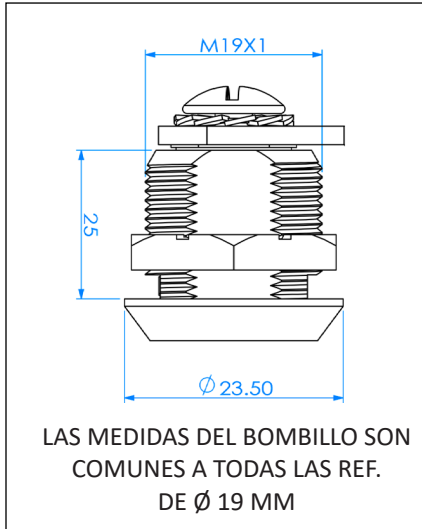

CERRADURAS Y ACC. DE BUZÓN

CERRADURA CON TUERCA Ø 19 MM LONGITUD 20 MM

REF. 5994 ORO
REF. 5993 CROMO

REF. 5998 ORO
REF. 5997 CROMO

REF. 5945 ORO
REF. 5944 CROMO

REF. 5996 ORO
REF. 5995 CROMO

REF. 5989 CROMO

CERRADURA CON TUERCA

Ø 19 MM

LONGITUD 25 MM

REF. 5946 ORO
REF. 5942 CROMO

REF. 5939 ORO
REF. 5938 CROMO

REF. 5928 ORO
REF. 5927 CROMO

REF. 5933 ORO
REF. 5929 CROMO

CERRADURA CON TUERCA

Ø 16 MM

LONGITUD 20 MM

REF. 5981 ORO
REF. 5982 CROMO

CERRADURA CON TUERCA

Ø 16 MM

LONGITUD 25 MM

REF. 5917 ORO
REF. 5923 CROMO

CERRADURA COMBINACIÓN DIGITAL