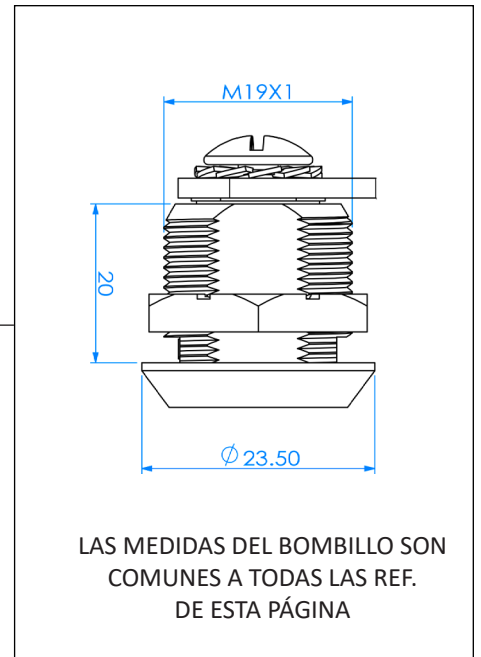

CERRADURAS Y ACC. DE BUZÓN

CERRADURA CON TUERCA Ø 19 MM LONGITUD 20 MM

REF. 5994 ORO
REF. 5993 CROMO

REF. 5998 ORO
REF. 5997 CROMO

REF. 5945 ORO
REF. 5944 CROMO

REF. 5996 ORO
REF. 5995 CROMO

REF. 5989 CROMO

CERRADURA CON TUERCA

Ø 19 MM

LONGITUD 25 MM

REF. 5946 ORO
REF. 5942 CROMO

REF. 5939 ORO
REF. 5938 CROMO

REF. 5928 ORO
REF. 5927 CROMO

REF. 5933 ORO
REF. 5929 CROMO

CERRADURA CON TUERCA

Ø 16 MM

LONGITUD 20 MM

REF. 5981 ORO
REF. 5982 CROMO

CERRADURA CON TUERCA

Ø 16 MM

LONGITUD 25 MM

REF. 5917 ORO
REF. 5923 CROMO

CERRADURA COMBINACIÓN DIGITAL