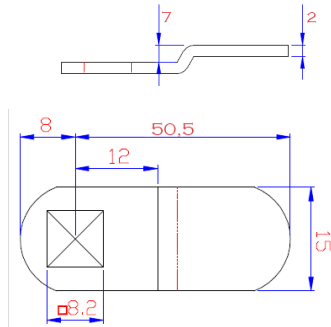

CERRADURAS Y ACC. DE BUZÓN

CERRADURA CON TUERCA Ø 19 MM LONGITUD 20 MM

REF. 5994 ORO
REF. 5993 CROMO

REF. 5998 ORO
REF. 5997 CROMO

REF. 5945 ORO
REF. 5944 CROMO

REF. 5996 ORO
REF. 5995 CROMO

REF. 5989 CROMO

CERRADURA CON TUERCA

Ø 19 MM

LONGITUD 25 MM

REF. 5946 ORO
REF. 5942 CROMO

REF. 5939 ORO
REF. 5938 CROMO

REF. 5928 ORO
REF. 5927 CROMO

REF. 5933 ORO
REF. 5929 CROMO

CERRADURA CON TUERCA

Ø 16 MM

LONGITUD 20 MM

REF. 5981 ORO
REF. 5982 CROMO

CERRADURA CON TUERCA

Ø 16 MM

LONGITUD 25 MM

REF. 5917 ORO
REF. 5923 CROMO

CERRADURA COMBINACIÓN DIGITAL