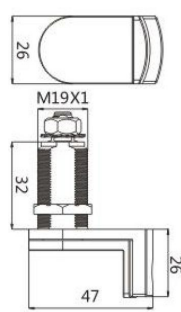

CERRADURA CON TUERCA

Ø 19 MM

LONGITUD 25 MM

REF. 5946 ORO
REF. 5942 CROMO

REF. 5939 ORO
REF. 5938 CROMO

REF. 5928 ORO
REF. 5927 CROMO

REF. 5933 ORO
REF. 5929 CROMO

CERRADURA CON TUERCA

Ø 16 MM

LONGITUD 20 MM

REF. 5981 ORO
REF. 5982 CROMO

CERRADURA CON TUERCA

Ø 16 MM

LONGITUD 25 MM

REF. 5917 ORO
REF. 5923 CROMO

CERRADURA COMBINACIÓN DIGITAL

Para instalar en muebles metálicos y de madera, entre 0,5 y 12 mm de grosor.

REF. P5235

Batería Botón 3V CR2032

CERRADURA PORTACANDADO

REF. 5025

CERRADURA POMO GIRATORIO

REF. 5229

CERRADURA SEGURIDAD

REF. 5839

CERRADURA COMBINACIÓN

REF. 5026

ACCESORIOS Y REPUESTOS

64x21 mm

REF 5930
Tarjetero Resort

93x29 mm

REF 5931
Tarjetero Bahía