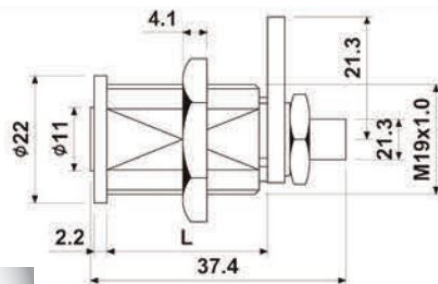

CERRADURA PORTACANDADO

REF. 5025

CERRADURA POMO GIRATORIO

REF. 5229

CERRADURA SEGURIDAD

REF. 5839

CERRADURA COMBINACIÓN

REF. 5026