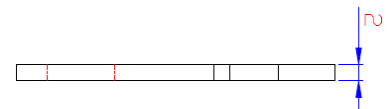

CERRADURAS Y ACC. DE BUZÓN

CERRADURA CON TUERCA Ø 19 MM LONGITUD 20 MM

REF. 5994 ORO
REF. 5993 CROMO

REF. 5998 ORO
REF. 5997 CROMO

REF. 5945 ORO
REF. 5944 CROMO

REF. 5996 ORO
REF. 5995 CROMO

REF. 5989 CROMO

CERRADURA CON TUERCA

Ø 19 MM

LONGITUD 25 MM

REF. 5946 ORO
REF. 5942 CROMO

REF. 5939 ORO
REF. 5938 CROMO

REF. 5928 ORO
REF. 5927 CROMO

REF. 5933 ORO
REF. 5929 CROMO

CERRADURA CON TUERCA