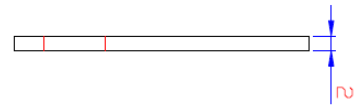

CERRADURAS Y ACC. DE BUZÓN

CERRADURA CON TUERCA Ø 19 MM LONGITUD 20 MM

REF. 5994 ORO
REF. 5993 CROMO

REF. 5998 ORO
REF. 5997 CROMO

REF. 5945 ORO
REF. 5944 CROMO

REF. 5996 ORO
REF. 5995 CROMO

REF. 5989 CROMO

CERRADURA CON TUERCA

Ø 19 MM

LONGITUD 25 MM

REF. 5946 ORO
REF. 5942 CROMO

REF. 5939 ORO
REF. 5938 CROMO

REF. 5928 ORO
REF. 5927 CROMO

REF. 5933 ORO
REF. 5929 CROMO

CERRADURA CON TUERCA