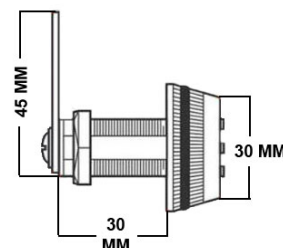

CERRADURA PORTACANDADO

REF. 5025

CERRADURA POMO GIRATORIO

REF. 5229

CERRADURA SEGURIDAD

REF. 5839

CERRADURA COMBINACIÓN

REF. 5026