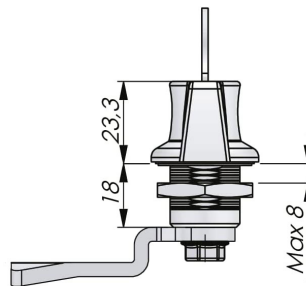

Para instalar en muebles metálicos y de madera, entre 0,5 y 12 mm de grosor.

REF. P5235

Batería Botón 3V CR2032

CERRADURA PORTACANDADO

REF. 5025

CERRADURA POMO GIRATORIO

REF. 5229

CERRADURA SEGURIDAD

REF. 5839

CERRADURA COMBINACIÓN

REF. 5026

ACCESORIOS Y REPUESTOS

64x21 mm

REF 5930
Tarjetero Resort

93x29 mm

REF 5931
Tarjetero Bahía