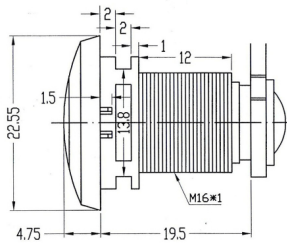

KIT CERRADURA BUZONES METÁLICOS (7 LEVAS)

REF. 80371

KIT 1 - ADAPTABLE BTV ROMBO MADERA (7 LEVAS)

REF. 80356 ORO
REF. 80357 CROMO

KIT 2 - ADAPTABLE ARREGUI METÁLICOS (7 LEVAS)

REF. 80352 ORO
REF. 80353 CROMO

KIT 3 - ADAPTABLE ARFE, KANEOR Y OTROS (7 LEVAS)

REF. 80354 ORO
REF. 80355 CROMO