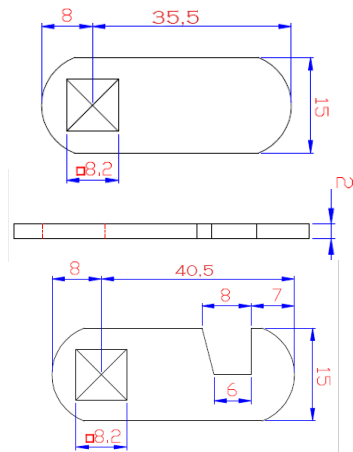

CERRADURAS Y ACC. DE BUZÓN

CERRADURA CON TUERCA Ø 19 MM LONGITUD 20 MM

REF. 5994 ORO
REF. 5993 CROMO

REF. 5998 ORO
REF. 5997 CROMO

REF. 5945 ORO
REF. 5944 CROMO

REF. 5996 ORO
REF. 5995 CROMO

REF. 5989 CROMO

CERRADURA CON TUERCA

Ø 19 MM

LONGITUD 25 MM

REF. 5946 ORO
REF. 5942 CROMO

REF. 5939 ORO
REF. 5938 CROMO

REF. 5928 ORO
REF. 5927 CROMO

REF. 5933 ORO
REF. 5929 CROMO

CERRADURA CON TUERCA

Ø 16 MM

LONGITUD 20 MM

REF. 5981 ORO
REF. 5982 CROMO

CERRADURA CON TUERCA

Ø 16 MM

LONGITUD 25 MM

REF. 5917 ORO
REF. 5923 CROMO

CERRADURA COMBINACIÓN DIGITAL