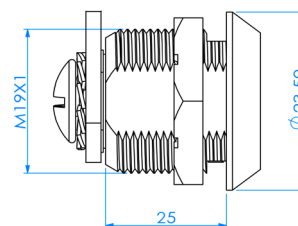

KIT 4 LEVAS

KIT CERRADURA 4 LEVAS Ø 19 MM x 20 MM

REF. **81609** ORO
REF. **81610** CROMO

KIT CERRADURA 4 LEVAS Ø 19 MM x 25 MM

REF. **81617** ORO
REF. **81618** CROMO

KIT CERRADURA BUZONES METÁLICOS (7 LEVAS)