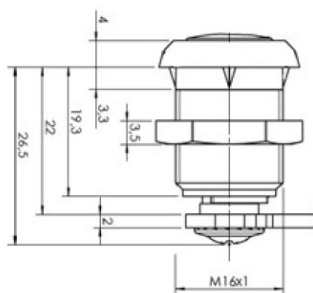

CERRADURAS Y ACC. DE BUZÓN

CERRADURA CON TUERCA Ø 19 MM LONGITUD 20 MM

REF. 5994 ORO
REF. 5993 CROMO

REF. 5998 ORO
REF. 5997 CROMO

REF. 5945 ORO
REF. 5944 CROMO

REF. 5996 ORO
REF. 5995 CROMO

REF. 5989 CROMO

CERRADURA CON TUERCA

Ø 19 MM

LONGITUD 25 MM

REF. 5946 ORO
REF. 5942 CROMO

REF. 5939 ORO
REF. 5938 CROMO

REF. 5928 ORO
REF. 5927 CROMO

REF. 5933 ORO
REF. 5929 CROMO

CERRADURA CON TUERCA

Ø 16 MM

LONGITUD 20 MM

REF. 5981 ORO
REF. 5982 CROMO

CERRADURA CON TUERCA

Ø 16 MM

LONGITUD 25 MM

REF. 5917 ORO
REF. 5923 CROMO

CERRADURA COMBINACIÓN DIGITAL