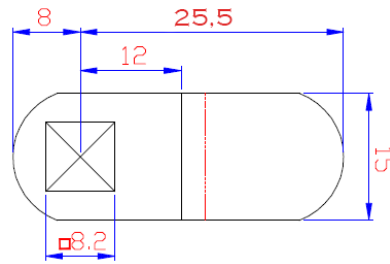

CERRADURAS Y ACC. DE BUZÓN

CERRADURA CON TUERCA Ø 19 MM LONGITUD 20 MM

REF. 5994 ORO
REF. 5993 CROMO

REF. 5998 ORO
REF. 5997 CROMO

REF. 5945 ORO
REF. 5944 CROMO

REF. 5996 ORO
REF. 5995 CROMO

REF. 5989 CROMO

CERRADURA CON TUERCA

Ø 19 MM

LONGITUD 25 MM

REF. 5946 ORO
REF. 5942 CROMO

REF. 5939 ORO
REF. 5938 CROMO

REF. 5928 ORO
REF. 5927 CROMO

REF. 5933 ORO
REF. 5929 CROMO

CERRADURA CON TUERCA