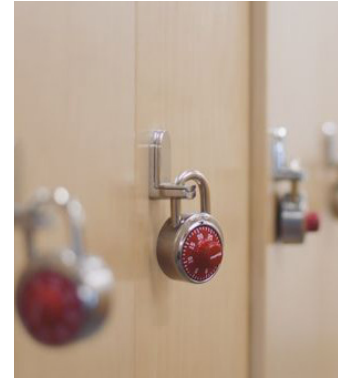

REF. 5235

- Cerradura digital de 6 dígitos.
- Sin cables. Sin llaves. Funciona con batería de botón de 3V (NO incluida).
- Combinaciones de apertura seguras de 1 a 15 dígitos.
- Comodidad y seguridad en Armarios, Archiveros, Cajones, Taquillas...

Para instalar en muebles metálicos y de madera, entre 0,5 y 12 mm de grosor.

REF. P5235

Batería Botón 3V CR2032

CERRADURA PORTACANDADO

REF. 5025

CERRADURA POMO GIRATORIO

REF. 5229

CERRADURA SEGURIDAD