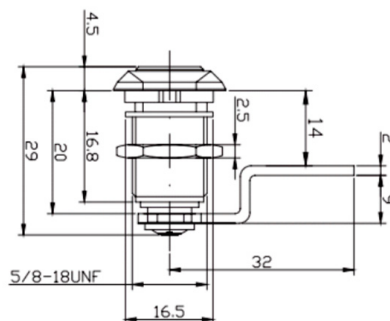

CERRADURAS Y ACC. DE BUZÓN

CERRADURA CON TUERCA Ø 19 MM LONGITUD 20 MM

REF. 5994 ORO
REF. 5993 CROMO

REF. 5998 ORO
REF. 5997 CROMO

REF. 5945 ORO
REF. 5944 CROMO

REF. 5996 ORO
REF. 5995 CROMO

REF. 5989 CROMO

CERRADURA CON TUERCA

Ø 19 MM

LONGITUD 25 MM

REF. 5946 ORO
REF. 5942 CROMO

REF. 5939 ORO
REF. 5938 CROMO

REF. 5928 ORO
REF. 5927 CROMO

REF. 5933 ORO
REF. 5929 CROMO

CERRADURA CON TUERCA

Ø 16 MM

LONGITUD 20 MM

REF. 5981 ORO
REF. 5982 CROMO

CERRADURA CON TUERCA

Ø 16 MM

LONGITUD 25 MM

REF. 5917 ORO
REF. 5923 CROMO

CERRADURA COMBINACIÓN DIGITAL