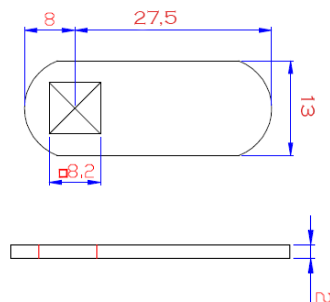

CERRADURA CON TUERCA

Ø 19 MM

LONGITUD 25 MM

REF. 5946 ORO
REF. 5942 CROMO

REF. 5939 ORO
REF. 5938 CROMO

REF. 5928 ORO
REF. 5927 CROMO

REF. 5933 ORO
REF. 5929 CROMO

CERRADURA CON TUERCA

Ø 16 MM

LONGITUD 20 MM

REF. 5981 ORO
REF. 5982 CROMO

CERRADURA CON TUERCA

Ø 16 MM

LONGITUD 25 MM

REF. 5917 ORO
REF. 5923 CROMO

CERRADURA COMBINACIÓN DIGITAL