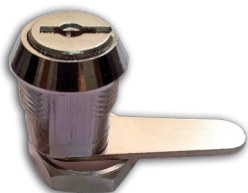

CERRADURAS Y ACC. DE BUZÓN

CERRADURA CON TUERCA Ø 19 MM LONGITUD 20 MM

REF. 5994 ORO
REF. 5993 CROMO

REF. 5998 ORO
REF. 5997 CROMO

REF. 5945 ORO
REF. 5944 CROMO

REF. 5996 ORO
REF. 5995 CROMO

REF. 5989 CROMO

CERRADURA CON TUERCA

Ø 19 MM

LONGITUD 25 MM

REF. 5946 ORO
REF. 5942 CROMO

REF. 5939 ORO
REF. 5938 CROMO

REF. 5928 ORO
REF. 5927 CROMO

REF. 5933 ORO
REF. 5929 CROMO

CERRADURA CON TUERCA

Ø 16 MM

LONGITUD 20 MM

REF. 5981 ORO
REF. 5982 CROMO

CERRADURA CON TUERCA

Ø 16 MM

LONGITUD 25 MM

REF. 5917 ORO
REF. 5923 CROMO

CERRADURA COMBINACIÓN DIGITAL

REF. 5235

- Cerradura digital de 6 dígitos.
- Sin cables. Sin llaves. Funciona con batería de botón de 3V (NO incluida).
- Combinaciones de apertura seguras de 1 a 15 dígitos.
- Comodidad y seguridad en Armarios, Archiveros, Cajones, Taquillas...