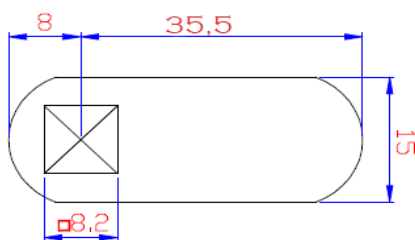

CERRADURAS Y ACC. DE BUZÓN

CERRADURA CON TUERCA Ø 19 MM LONGITUD 20 MM

REF. 5994 ORO
REF. 5993 CROMO

REF. 5998 ORO
REF. 5997 CROMO

REF. 5945 ORO
REF. 5944 CROMO

REF. 5996 ORO
REF. 5995 CROMO

REF. 5989 CROMO

CERRADURA CON TUERCA

Ø 19 MM

LONGITUD 25 MM

REF. 5946 ORO
REF. 5942 CROMO

REF. 5939 ORO
REF. 5938 CROMO

REF. 5928 ORO
REF. 5927 CROMO

REF. 5933 ORO
REF. 5929 CROMO

CERRADURA CON TUERCA

Ø 16 MM

LONGITUD 20 MM

REF. 5981 ORO
REF. 5982 CROMO

CERRADURA CON TUERCA

Ø 16 MM

LONGITUD 25 MM

REF. 5917 ORO
REF. 5923 CROMO

CERRADURA COMBINACIÓN DIGITAL