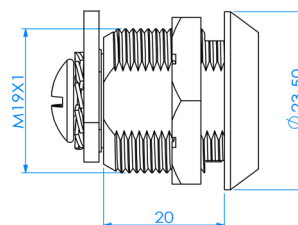

KIT 4 LEVAS

KIT CERRADURA 4 LEVAS Ø 19 MM x 20 MM

REF. **81609** ORO
REF. **81610** CROMO

KIT CERRADURA 4 LEVAS Ø 19 MM x 25 MM

REF. **81617** ORO
REF. **81618** CROMO

KIT CERRADURA BUZONES METÁLICOS (7 LEVAS)