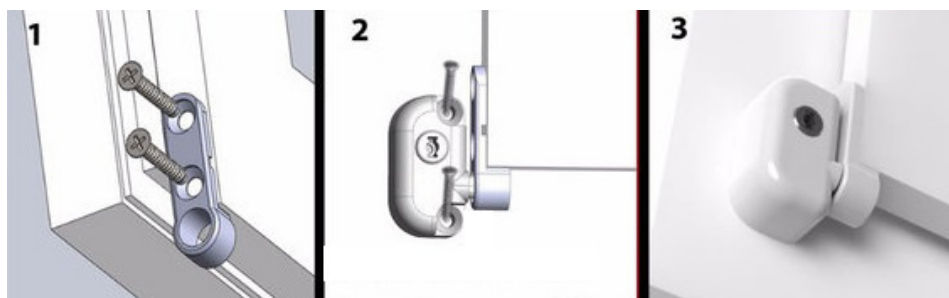

CÓDIGO	ACABADO	ENVASADO	CAJA
13170	BLANCO		
13171	PLATA		
13172	NEGRO		
0538	BLANCO		
0540	PLATA		
0539	NEGRO		

Swing Lock Cerradura

Seguridad adicional para su ventana.
 Para todo tipo de sistemas abatibles y corredores.
 Para aperturas a Derechas o Izquierdas.
 Permite el funcionamiento de oscilobatientes.
 Para sistemas abatibles.