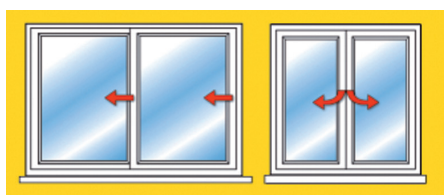

CÓDIGO

ACABADO

ENVASADO

CAJA

13143

BLANCO

13144

PLATA

13149

NEGRO

0748

BLANCO

0859

PLATA

0771

NEGRO