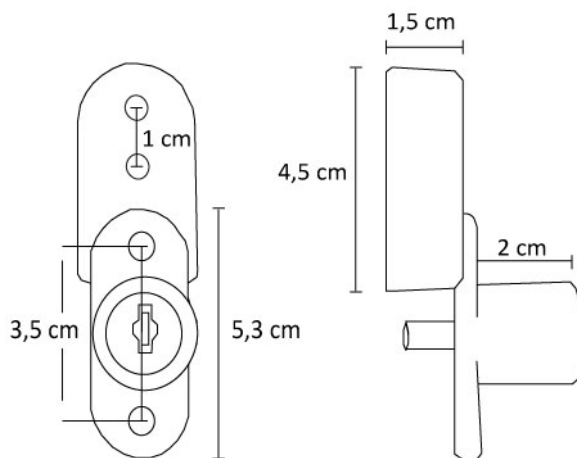

CÓDIGO	ACABADO	ENVASADO	CAJA
13140	BLANCO		
13142	PLATA		
13141	NEGRO		
0797	BLANCO		
0799	PLATA		
0798	NEGRO