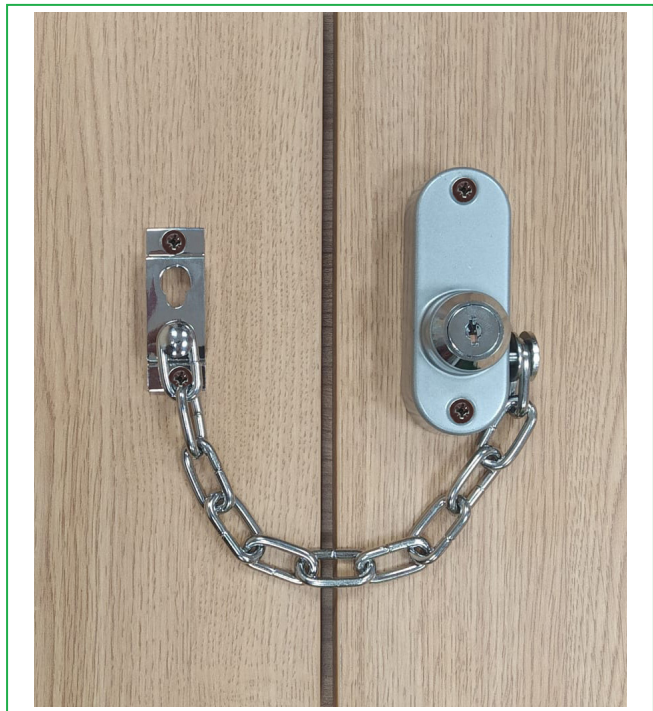

Cadena de Seguridad Para Manilla Con Anilla

Cadena para manilla de puerta.
 Cuerpo de fundición y cadena de acero endurecido.
 No es necesario taladrar la puerta.
 Especialmente indicada para puertas de cristal y cor-
 tafuegos.

CÓDIGO	ACABADO	ENVASADO	CAJA
81785	METÁLICO		

Cadena de Seguridad Para Manilla Con Anilla y Llave

Cerradura cadena para la manilla de la puerta.
 Cuerpo de fundición y Cadena de acero endurecido
 No es necesario taladrar la puerta.
 Especialmente indicada para puertas de cristal y
 cortafuegos.
 Se puede activar-cerrar al salir de casa.

CÓDIGO	ACABADO	ENVASADO	CAJA
81790	METÁLICO	1	10

Chain Lock Cadena de Seguridad Con Llave

Fabricada en fundición metálica y cadena de acero.

Incluye tornillos para su instalación.

Activación y desactivación mediante llave.