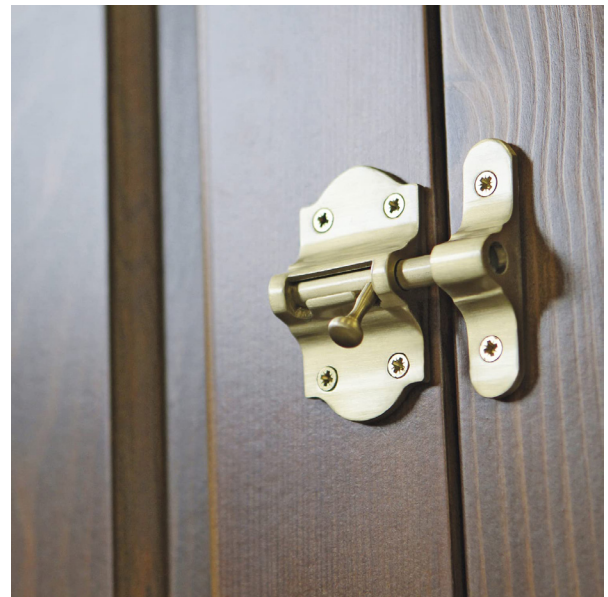

Cerrojillo Pasador Fundición Reforzado

Robusto cerrojillo fabricado en fundición metálica reforzada.

Indicado para colocar en cualquier tipo de puerta.

De diseño sencillo y elegante en color neutro, muy combinable con cualquier tipo de material o color de puerta.

Cuenta con orificios avellanados para que los tornillos queden perfectamente colocados al ras, garantizando una unión sólida y duradera.