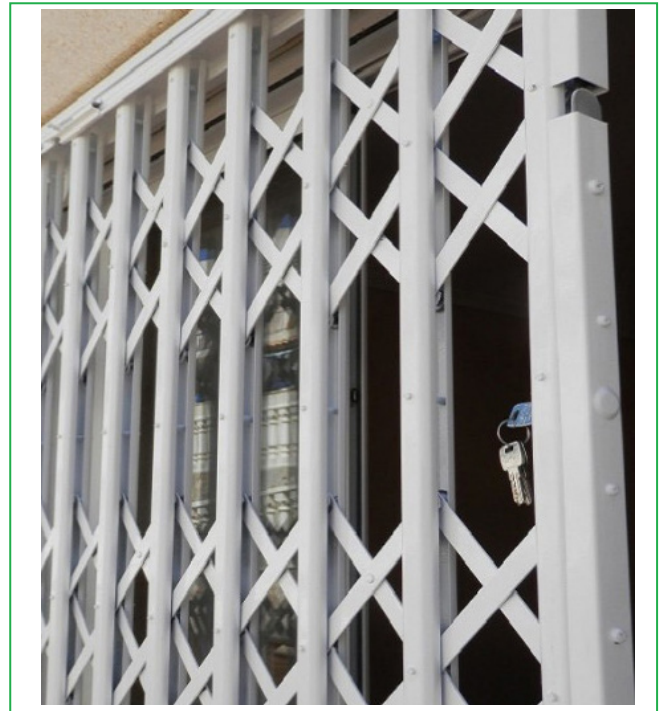

Cerradura Para Cierre extensible Modelo 2