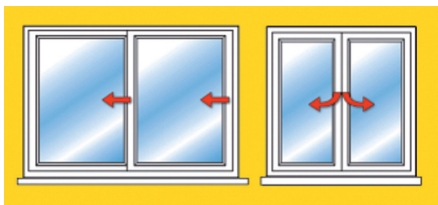

CÓDIGO	ACABADO	ENVASADO	CAJA
13130	BLANCO		
13132	PLATA		
13131	NEGRO		
0654	BLANCO		
0656	PLATA		
0655	NEGRO