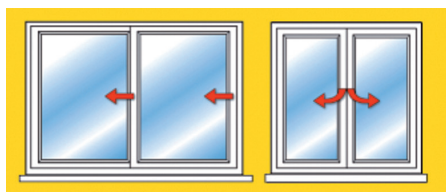

CÓDIGO

ACABADO

ENVASADO

CAJA

13118

BLANCO

13119

PLATA

13127

NEGRO

0663

BLANCO

0664

PLATA

0665

NEGRO