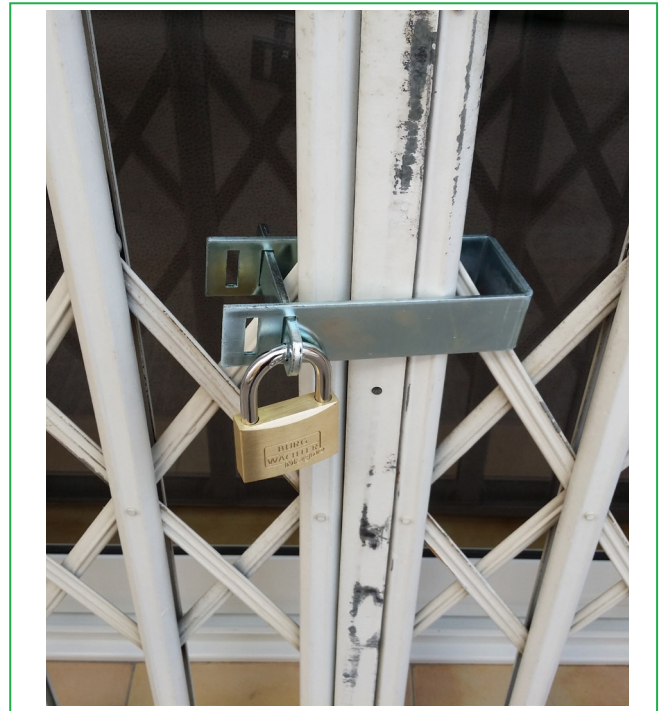

NORMAL

0292

SEGURIDAD

Portacandados para cierre extensible

Portacandados de acero zincado para cierres extensibles.

Medidas de cierre: 160 mm y 136 mm.

CÓDIGO	ACABADO	ENVASADO	CAJA
81420	METÁLICO		
0145	METÁLICO		