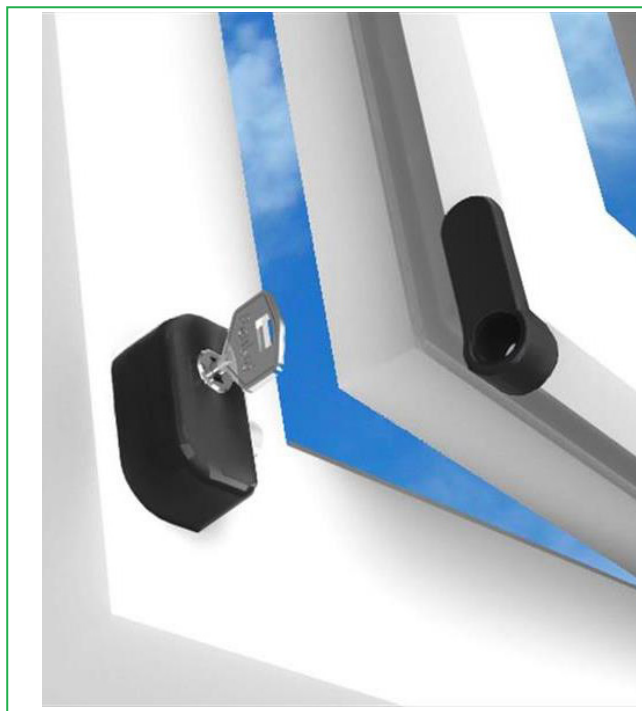

Swing Lock Cerradura