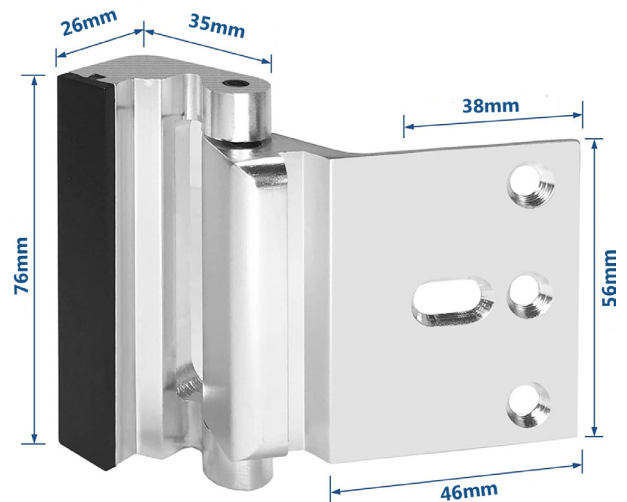

CÓDIGO	ACABADO	ENVASADO	CAJA
80396	ORO		
80383	CROMO		
0746	ORO		
0745	CROMO		

Cierre de Seguridad Modelo Guardián

Para sistemas abatibles.

Discreta y elegante ocupa poco espacio.

Bloqueo de seguridad reforzado. Diseñado para soportar 12 veces más fuerza que un cerrojo normal