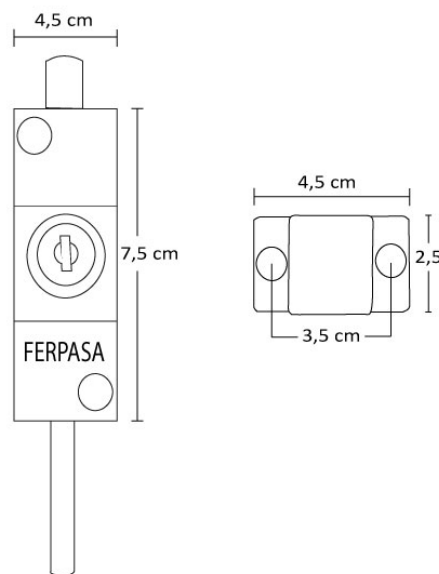

CÓDIGO	ACABADO	ENVASADO	CAJA
13170	BLANCO		
13171	PLATA		
13172	NEGRO		
0538	BLANCO		
0540	PLATA		
0539	NEGRO