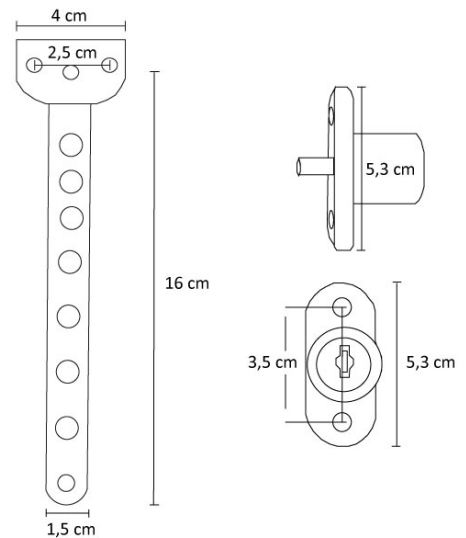

CÓDIGO	ACABADO	ENVASADO	CAJA
13145	BLANCO		
13146	PLATA		
13147	NEGRO		
0273	BLANCO		
0275	PLATA		
0274	NEGRO