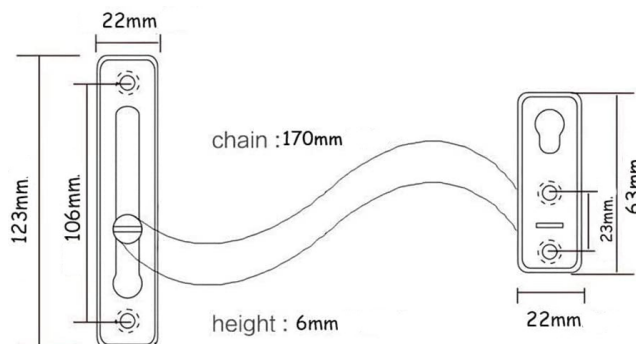

Termolacada en color blanco.

Incluye 4 tornillos para su instalación.

Debe mantener presionado el botón para quitar la cadena, lo que ofrece una mayor protección.

Adecuada para la mayoría de las ventanas y puertas.

El modelo xxxx incorpora funda de protección para puertas y marcos.