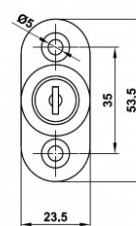

Para sistemas correderos.

LONGITUD PIN PULSADO

LONGITUD PIN ABIERTO

PIN CORTO: 4 CM
PIN LARGO: 6 CM

PIN CORTO: 3 CM
PIN LARGO: 5 CM

PIN LARGO	PIN CORTO	ACABADO	ENVASADO	CAJA
CÓDIGO	CÓDIGO			
13113	13108	BLANCO		
13112	13107	PLATA		
13126	13125	NEGRO		
0667	0657	BLANCO		
0669	0659	PLATA		
0668	0658	NEGRO		