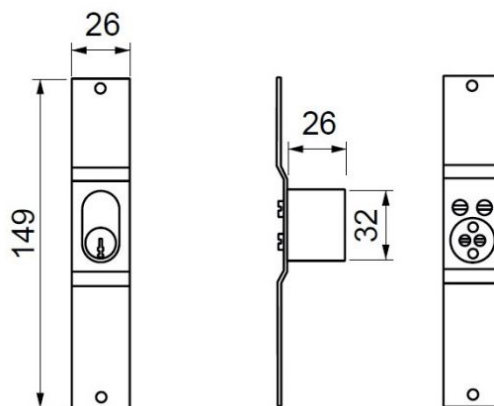

CÓDIGO	LLAVES	ENVASADO	CAJA
13129	NORMAL		
13133	NORMAL LL/IG		
13154	SEGURIDAD		
13164	SEGURIDAD LL/IG		
0161	NORMAL		
0160	NORMAL LL/IG		
0496	SEGURIDAD		
0497	SEGURIDAD LL/IG