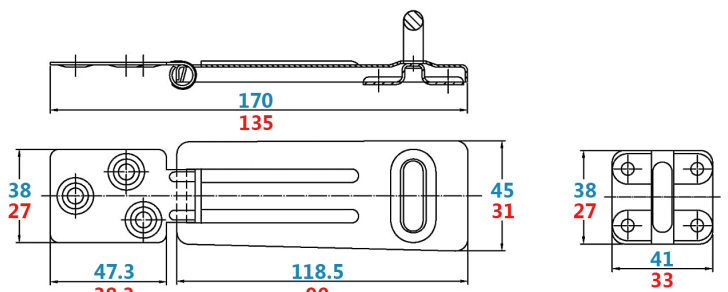

Fabricado en acero zincado resistente al desgaste.

Incluye tirafondos para su instalación.

Recomendado para proteger armarios, cobertizos, puertas de jardín, barreras, puertas, baules, garajes o trasteros, etc.

MEDIDAS 120 MM
MEDIDAS 90 MM