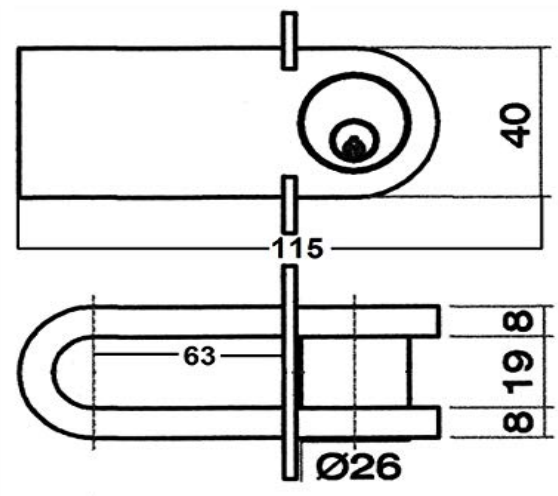

Candados para cierre extensible Juego 2

CÓDIGO

LLAVES

ENVASADO

CAJA

13139

NORMAL

13165

SEGURIDAD

0135

NORMAL

0292

SEGURIDAD