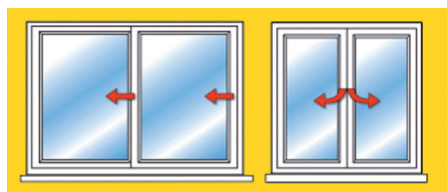

CÓDIGO	ACABADO	ENVASADO	CAJA
13170	BLANCO		
13171	PLATA		
13172	NEGRO		
0538	BLANCO		
0540	PLATA		
0539	NEGRO