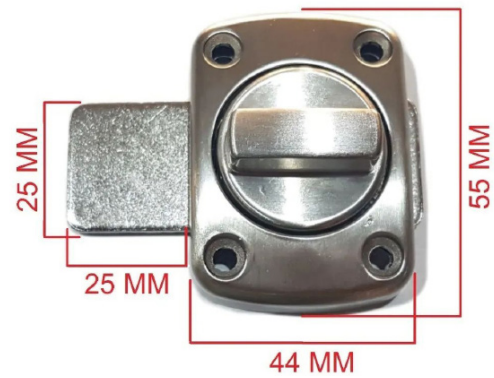

CÓDIGO	ACABADO	ENVASADO	CAJA
80112	LATÓN		
80113	CROMO		
0896	LATÓN		
0897	CROMO