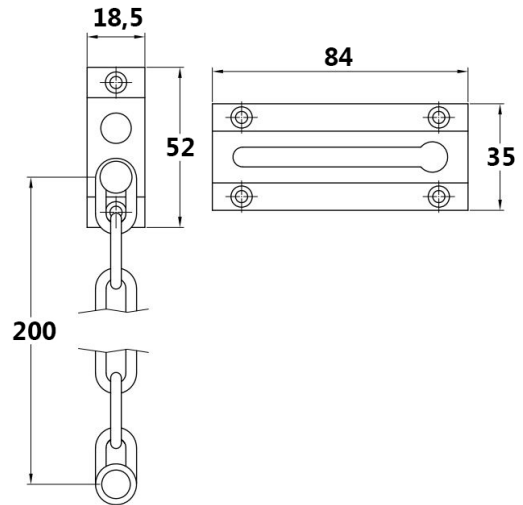

CÓDIGO	ACABADO	ENVASADO	CAJA
80003	ORO		
80004	CROMO		
0874	ORO		
0875	CROMO