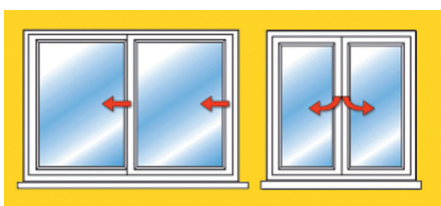

CÓDIGO	ACABADO	ENVASADO	CAJA
82203	BLANCO		
82205	PLATA		
82204	NEGRO		
0734	BLANCO		
0736	PLATA		
0735	NEGRO