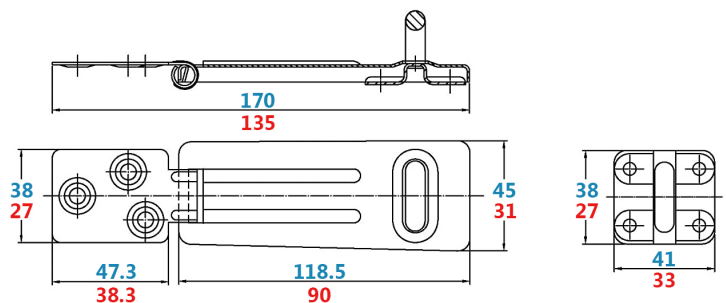

MEDIDAS 120 MM
MEDIDAS 90 MM

CÓDIGO	TAMAÑO	ENVASADO	CAJA
80369	90 mm		
80370	120 mm		
0298	90 mm		
0299	120 mm