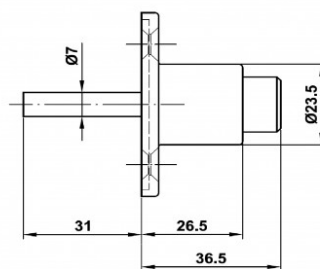

Para sistemas correderos.

LONGITUD PIN PULSADO

LONGITUD PIN ABIERTO

PIN CORTO: 4 CM
PIN LARGO: 6 CM

PIN CORTO: 3 CM
PIN LARGO: 5 CM

PIN LARGO	PIN CORTO	ACABADO	ENVASADO	CAJA
CÓDIGO	CÓDIGO			
13113	13108	BLANCO		
13112	13107	PLATA		
13126	13125	NEGRO		
0667	0657	BLANCO		
0669	0659	PLATA		
0668	0658	NEGRO		