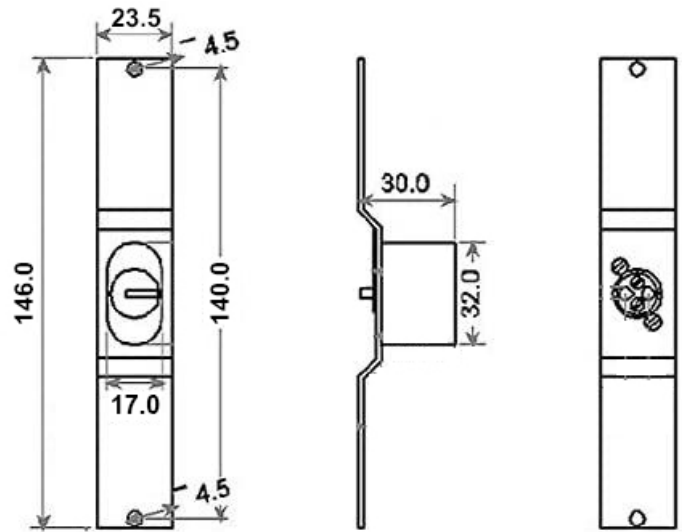

SISTEMA DE FIJACIÓN: 2 PIEZAS

CÓDIGO

LLAVES

ENVASADO

CAJA

13152

SEGURIDAD

13153

SEGURIDAD LL/IG

0291

SEGURIDAD

0290

SEGURIDAD LL/IG