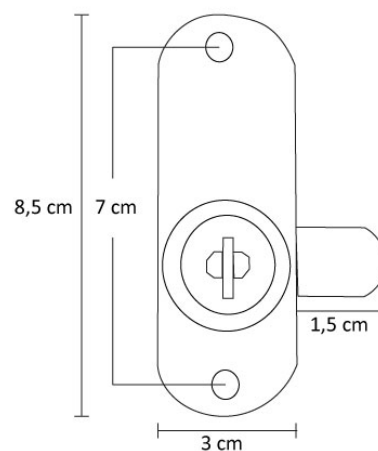

CÓDIGO	ACABADO	ENVASADO	CAJA
81671	BLANCO		
81673	PLATA		
81672	NEGRO		
0233	BLANCO		
0235	PLATA		
0234	NEGRO