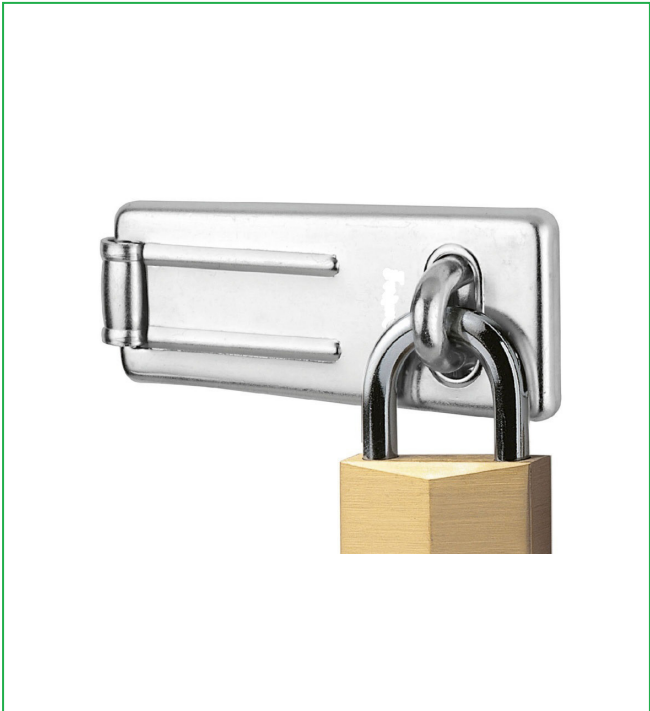

NORMAL

0292

SEGURIDAD

Portacandados para cierre extensible

Portacandados de acero zincado para cierres extensibles.

Medidas de cierre: 160 mm y 136 mm.

CÓDIGO	ACABADO	ENVASADO	CAJA
81420	METÁLICO		
0145	METÁLICO		

Portacandado Serie Estándar Zincado

Fabricado en acero zincado resistente al desgaste.

Incluye tirafondos para su instalación.

Recomendado para proteger armarios, cobertizos, puertas de jardín, barreras, puertas, baules, garajes o trasteros, etc.