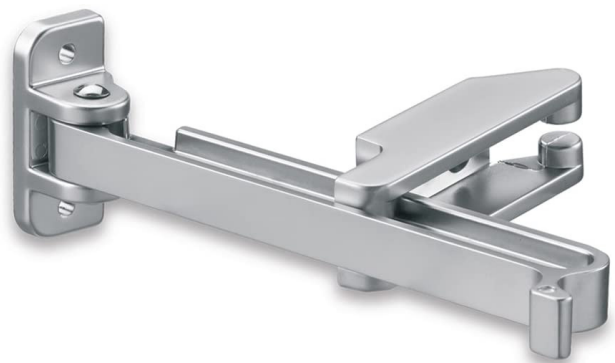

CÓDIGO	ACABADO	ENVASADO	CAJA
81706	METÁLICO		
0409	METÁLICO		

Cerrojo Retenedor

Dos funciones en una. Bloquea totalmente la puerta y permite la apertura parcial de la misma para ventilaciones seguras.

Valido para aperturas a Derechas o Izquierdas.

Medidas: 43 x 130 mm

CÓDIGO	ACABADO	ENVASADO	CAJA
82091	PLATA		
0879	PLATA		

Cerrojo Para Puerta

Para puertas abatibles.

Reversible Permite instalaciones a Derechas o Izquierdas.

Para instalación interior No puede accionarse desde el exterior.