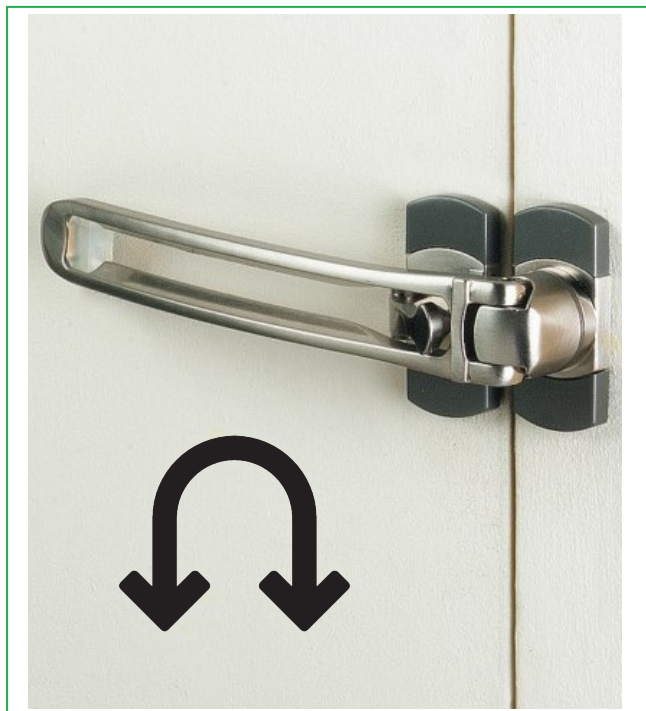

Retenedor Puerta Giratorio Luxe

Retenedor de seguridad que permite abrir parcialmente para permitir una visión segura y para ventilación.

Instalar fuera del alcance de los niños para evitar que abran la puerta y garantizar su seguridad.

Sistema Giratorio abatible, muy práctico a la hora de abatirlo, ya que se puede orientar hacia arriba o hacia abajo evitando golpes en el brazo y enganchones de ropa.