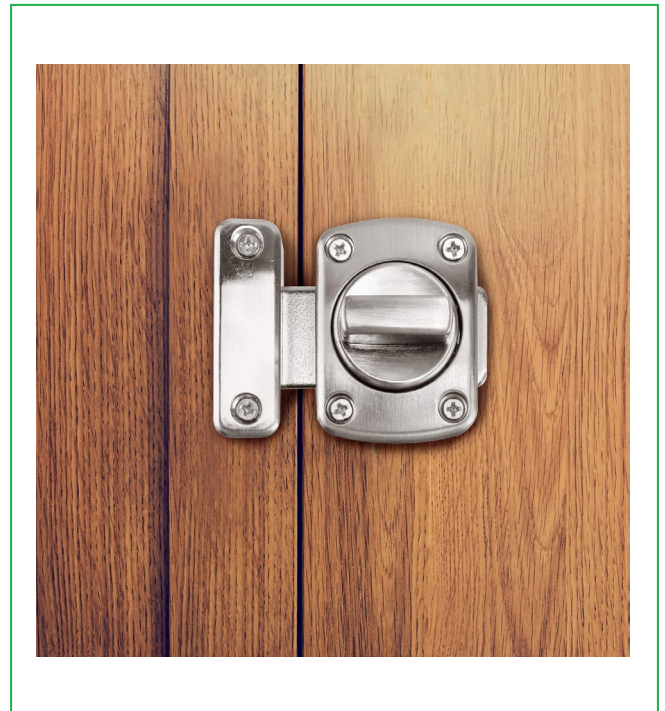

Pasador Pomo

Pasador giratorio especialmente indicado en puertas de baños y dormitorios.

Reversible. Para instalaciones a Derechas o Izquierdas.

Instalación muy sencilla