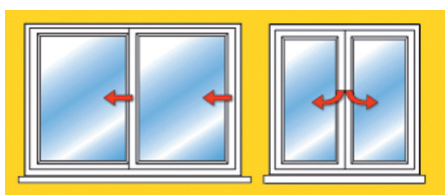

CÓDIGO	ACABADO	ENVASADO	CAJA
13114	BLANCO		
13115	PLATA		
13159	NEGRO		
0385	BLANCO		
0387	PLATA		
0388	NEGRO