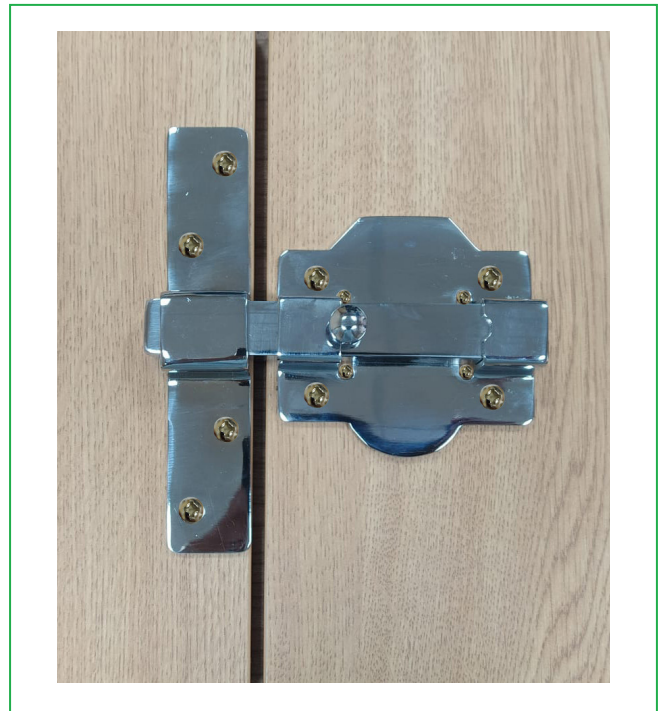

CÓDIGO	ACABADO	ENVASADO	CAJA
81706	METÁLICO		
0409	METÁLICO		

Cerrojo Retenedor

Dos funciones en una. Bloquea totalmente la puerta y permite la apertura parcial de la misma para ventilaciones seguras.

Valido para aperturas a Derechas o Izquierdas.

Medidas: 43 x 130 mm

CÓDIGO	ACABADO	ENVASADO	CAJA
82091	PLATA		
0879	PLATA		

Cerrojo Para Puerta

Para puertas abatibles.

Reversible Permite instalaciones a Derechas o Izquierdas.

Para instalación interior No puede accionarse desde el exterior.