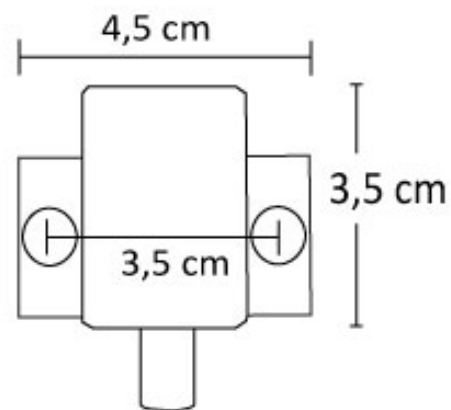

CÓDIGO

ACABADO

ENVASADO

CAJA

13143

BLANCO

13144

PLATA

13149

NEGRO

0748

BLANCO

0859

PLATA

0771

NEGRO