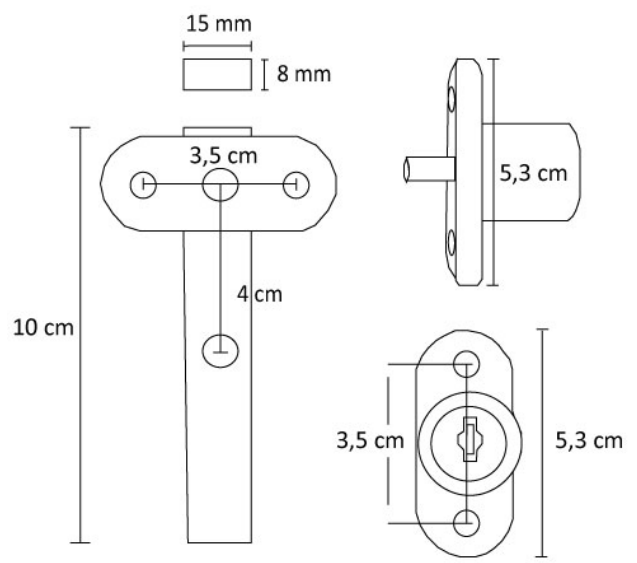

CÓDIGO	ACABADO	ENVASADO	CAJA
13180	BLANCO		
13181	PLATA		
13182	NEGRO		
0276	BLANCO		
0277	PLATA		
0278	NEGRO