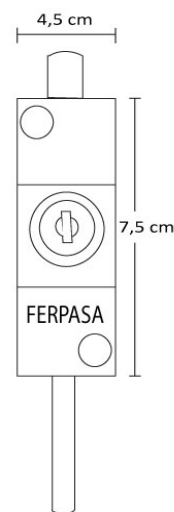

CÓDIGO

ACABADO

ENVASADO

CAJA

13118

BLANCO

13119

PLATA

13127

NEGRO

0663

BLANCO

0664

PLATA

0665

NEGRO