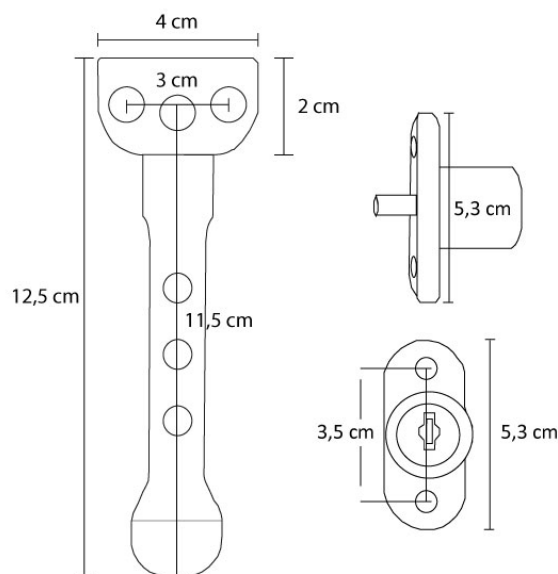

CÓDIGO	ACABADO	ENVASADO	CAJA
82203	BLANCO		
82205	PLATA		
82204	NEGRO		
0734	BLANCO		
0736	PLATA		
0735	NEGRO