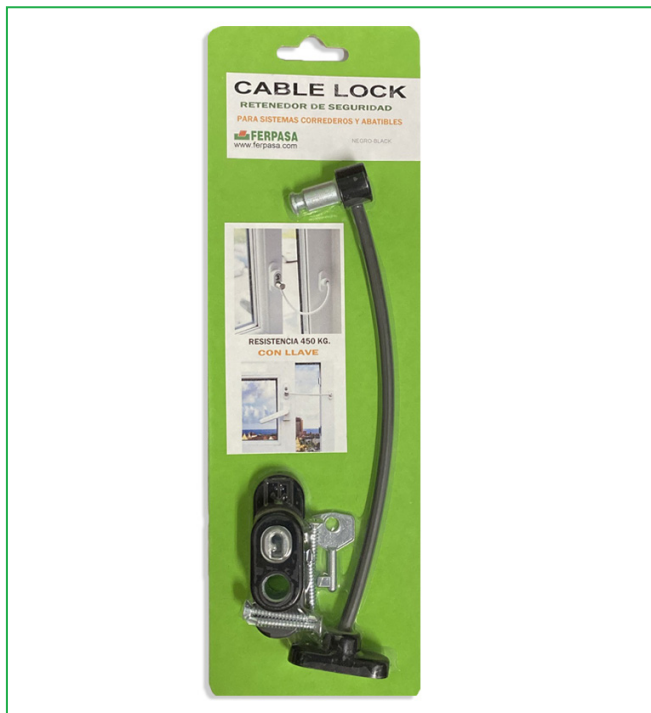

CÓDIGO	ACABADO	ENVASADO	CAJA
81481	BLANCO		
81482	NEGRO		
81485	PLATA		
0153	BLANCO		
0154	NEGRO		
0155	PLATA		

Cable Lock

Puede instalarse en cualquier parte de la ventana.

Para todo tipo de ventanas. Abatibles o correderas, metálicas, de aluminio, madera PVC