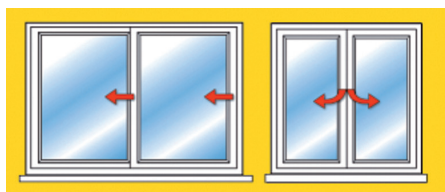

Para todo tipo de sistemas: Correderos, Elevables o Abatibles.

Reversible: permite apertura a izquierdas o derechas, hacia el interior o el exterior.

Se puede instalar en todo el perímetro de la ventana o en el marco.

Accionamiento mediante llave. Disponible con llaves iguales.

Para sistemas abatibles y correderos.