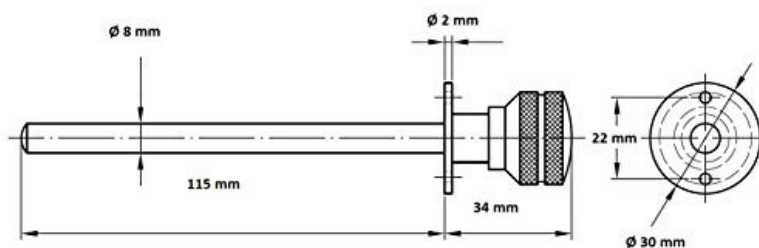

CÓDIGO	ACABADO	ENVASADO	CAJA
13101	BLANCO		
13102	PLATA		
13110	NEGRO		
0460	BLANCO		
0461	PLATA		
0469	NEGRO