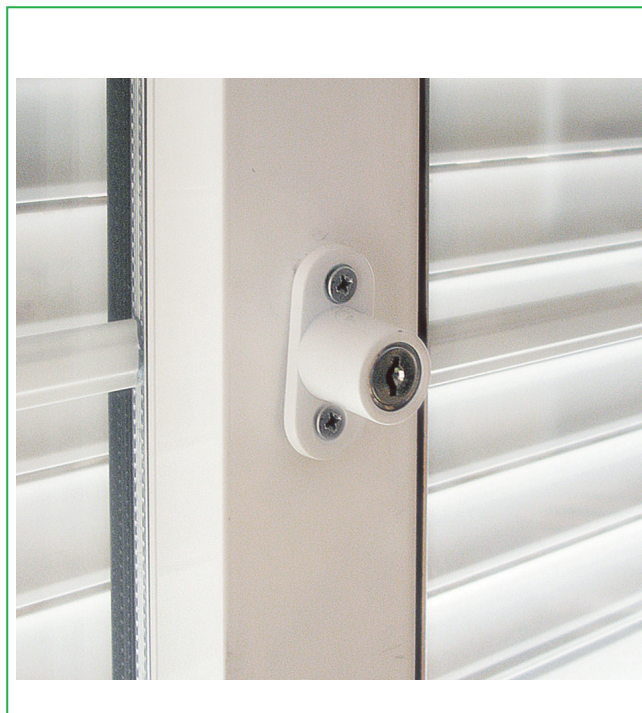

Cerradura de Ventanas

Cerradura con cierre de pulsador para sistemas correderos.

Impide la apertura exterior y la extracción de la ventana.

Dos tamaños: Para perfiles de aluminio y para perfiles de PVC o de doble acristalamiento (climalit).

Para sistemas correderos.