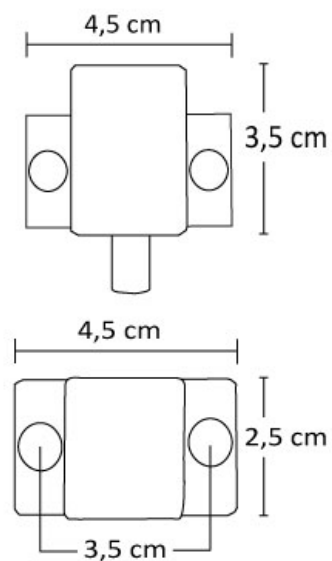

CÓDIGO	ACABADO	ENVASADO	CAJA
13114	BLANCO		
13115	PLATA		
13159	NEGRO		
0385	BLANCO		
0387	PLATA		
0388	NEGRO