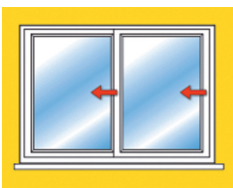

CÓDIGO	ACABADO	ENVASADO	CAJA
13145	BLANCO		
13146	PLATA		
13147	NEGRO		
0273	BLANCO		
0275	PLATA		
0274	NEGRO