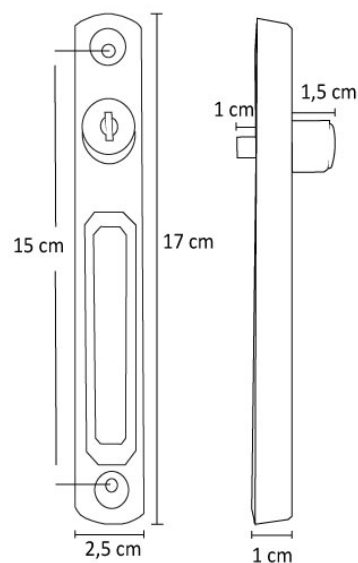

CÓDIGO	ACABADO	ENVASADO	CAJA
82071	BLANCO		
82072	PLATA		
82073	NEGRO		
0196	BLANCO		
0198	PLATA		
0197	NEGRO