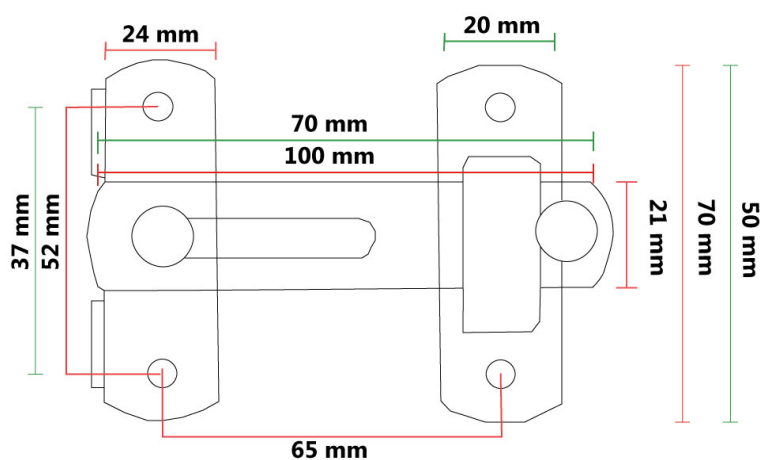

Reversible Para instalaciones a Derechas o Izquierdas.

Se fabrica en dos medidas, 70 y 100 mm.

CÓDIGO	TAMAÑO	ENVASADO	CAJA
83154	70 MM		
83158	100 MM		
0742	70 MM		
0743	100 MM		

Cerradura Para Cierre extensible Modelo 1