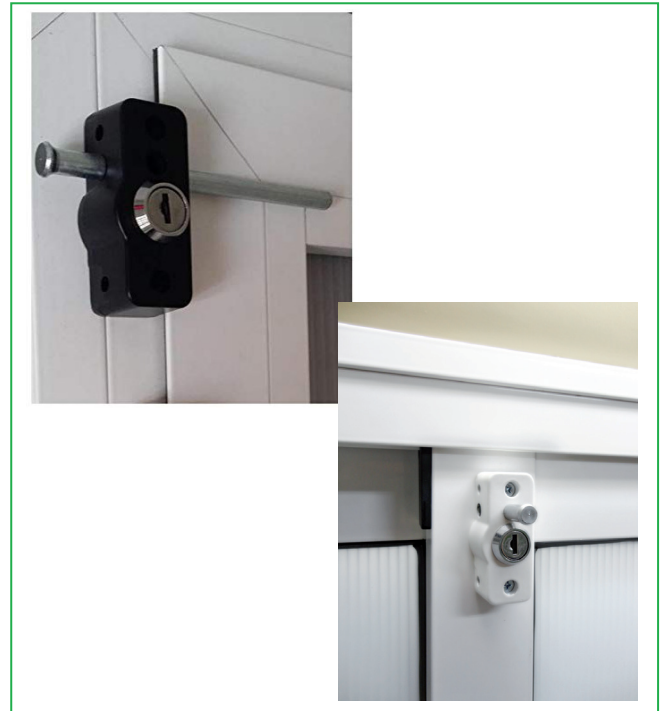

Multilock Retenedor de Seguridad Con Llave

Instalación en todo tipo de ventanas: abatibles y correderas.
Función adicional como bloqueador de persianas.
Multilock incluye 2 llaves.
Para sistemas abatibles y correderos.