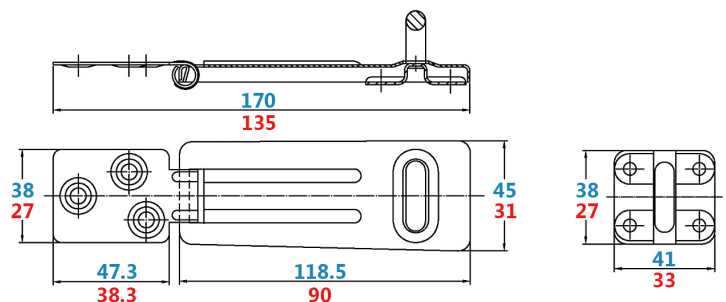

Fabricado en acero termolacado negro.

Incluye tirafondos para su instalación.

Recomendado para proteger armarios, cobertizos, puertas de jardín, barreras, puertas, baúles, garajes o trasteros, etc.

MEDIDAS 120 MM
MEDIDAS 90 MM