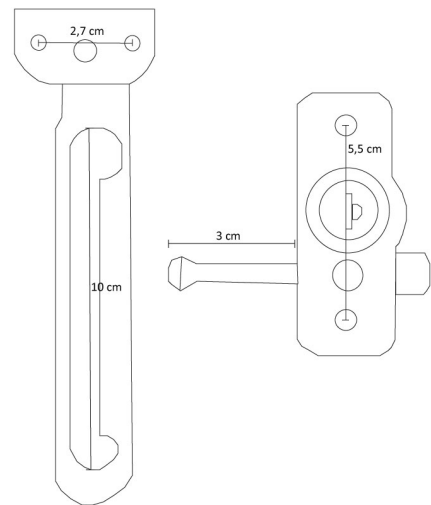

CÓDIGO	ACABADO	ENVASADO	CAJA
13160	BLANCO		
13161	PLATA		
13162	NEGRO		
0660	BLANCO		
0662	PLATA		
0661	NEGRO