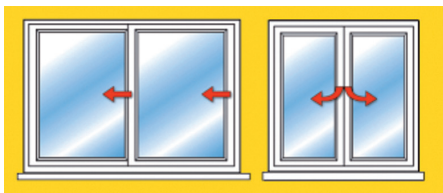

Puede instalarse en cualquier parte de la ventana.

Para todo tipo de ventanas. Abatibles o correderas, metálicas, de aluminio, madera PVC

Para aperturas a derechas o Izquierdas. Permite hasta 15cm de apertura.

Se desactiva mediante la llave y desde el interior.

Resistencia a la tracción hasta 450kg de fuerza.

Para sistemas abatibles y correderos.