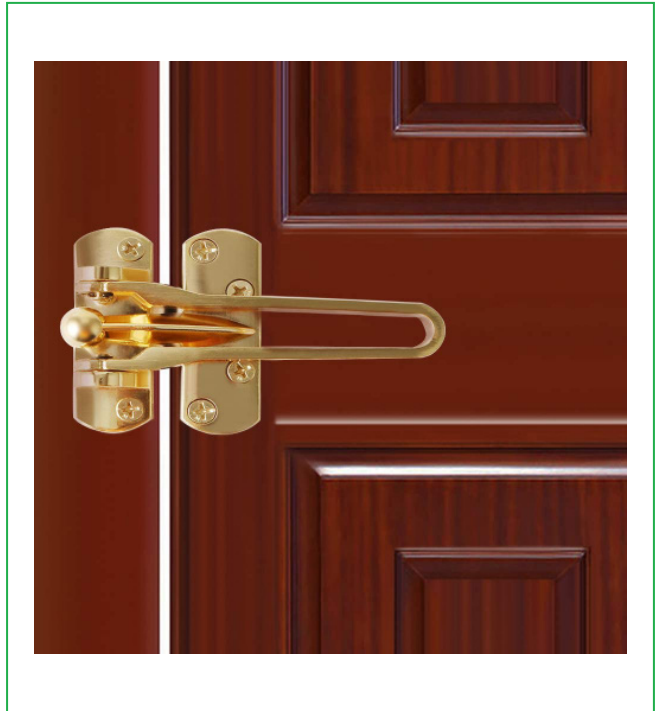

Retenedor Horquilla

Retenedor de seguridad que permite abrir parcialmente para permitir una visión segura y para ventilación.

Instalar fuera del alcance de los niños para evitar que abran la puerta y garantizar su seguridad.