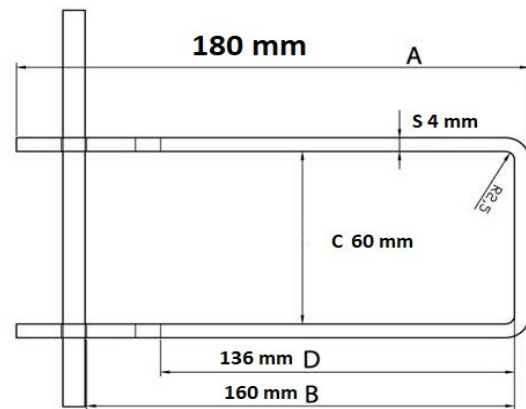

CÓDIGO	ACABADO	ENVASADO	CAJA
81420	METÁLICO		
0145	METÁLICO