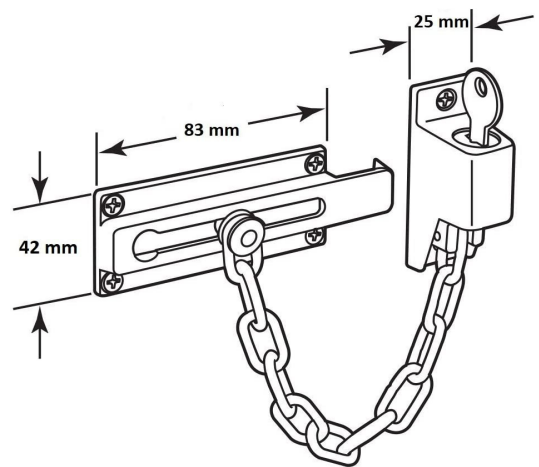

CÓDIGO	ACABADO	ENVASADO	CAJA
80065	ORO		
80204	CROMO		
80206	BLANCO		
0886	ORO		
0887	CROMO		
0888	BLANCO