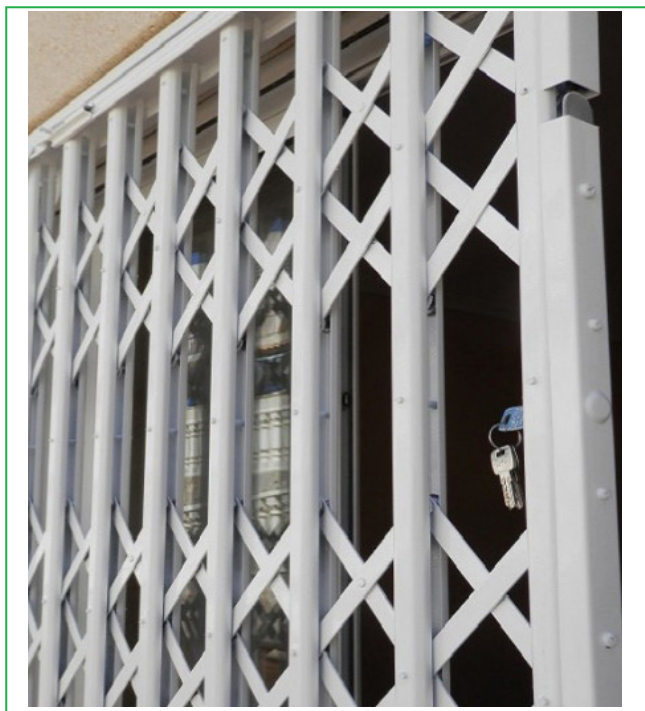

Cerradura Para Cierre extensible Modelo 1

Cilindro con soporte para cerradura de falleba de rejas extensibles.

SISTEMA DE FIJACIÓN: 1 PIEZA