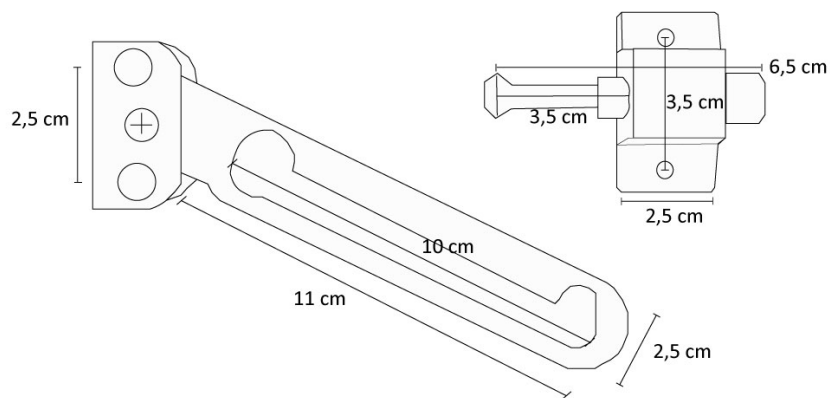

CÓDIGO

ACABADO

ENVASADO

CAJA

13135

BLANCO

13137

PLATA

13136

NEGRO

0640

BLANCO

0642

PLATA

0641

NEGRO