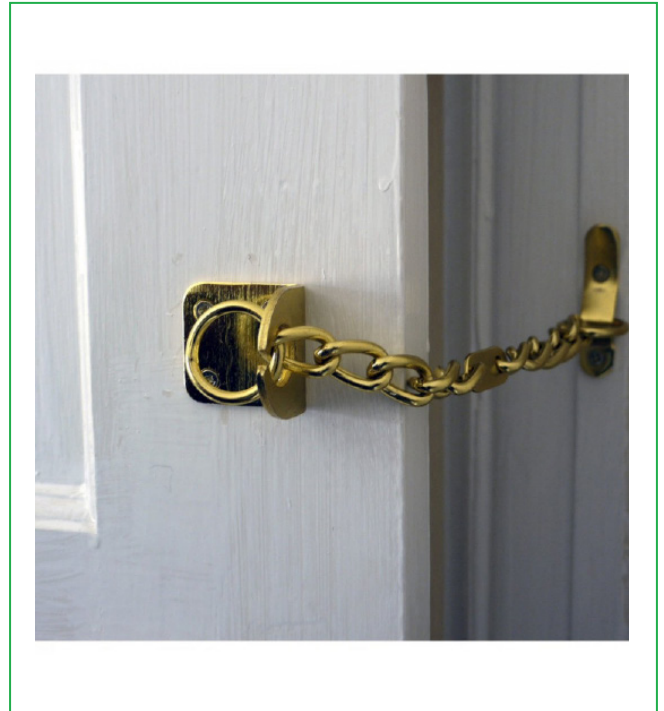

Bloqueo del pulsador mediante la llave.

Incrementa la seguridad de puertas y ventanas.

Compatible con el resto de accesorios y manillas de la ventana.

Puede instalarse en todo el perímetro de puertas y ventanas.

Incorpora tapa trasera.

Fácil instalación.

CÓDIGO	ACABADO	ENVASADO	CAJA
82014	LATÓN		
82015	CROMO		
0894	LATÓN		
0895	CROMO		

Cadena de Seguridad

Dispositivo de seguridad adicional.
Permite apertura parcial para ventilación o identificación.

CÓDIGO	ACABADO	ENVASADO	CAJA
80003	ORO		
80004	CROMO		
0874	ORO		
0875	CROMO		

Cadena de Seguridad Modelo Ring

Dispositivo de seguridad adicional.
 Permite apertura parcial para ventilación o identificación.
 Sistema de bloqueo por anilla.