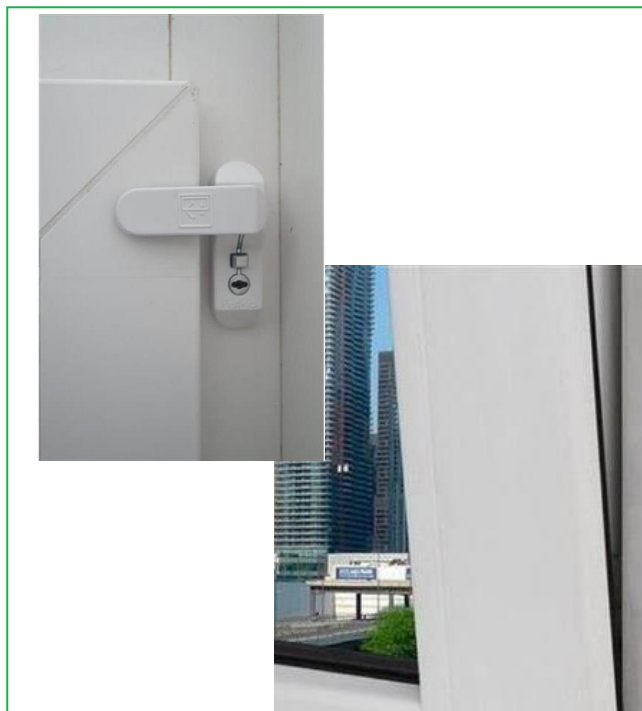

Hammer lock

Permite el funcionamiento de sistemas oscilobatientes.

Funcionamiento sin llave mediante botón pulsador.

Bloqueo del pulsador mediante la llave.

Incrementa la seguridad de puertas y ventanas.

Compatible con el resto de accesorios y manillas de la ventana.

Puede instalarse en todo el perímetro de puertas y ventanas.

Para sistemas abatibles.