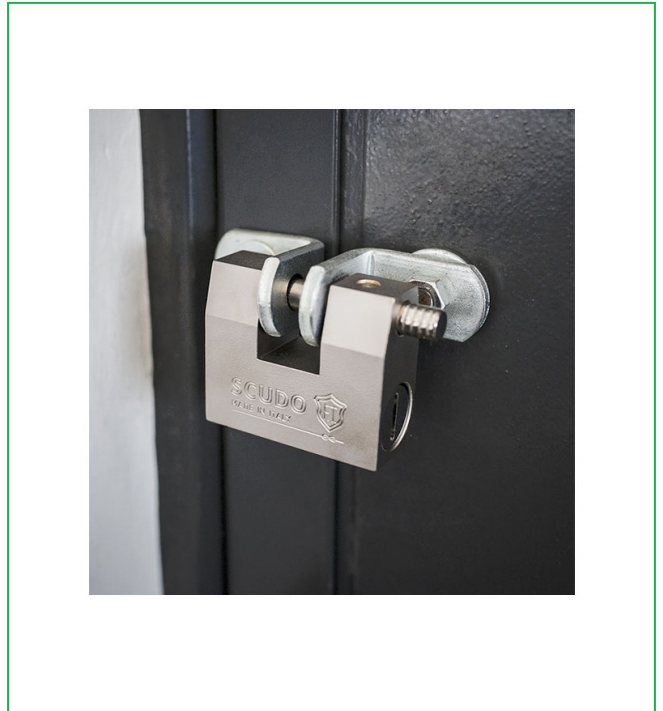

Portacandados Géminis

CÓDIGO	ACABADO	ENVASADO	CAJA
82149	METÁLICO		
0439	METÁLICO