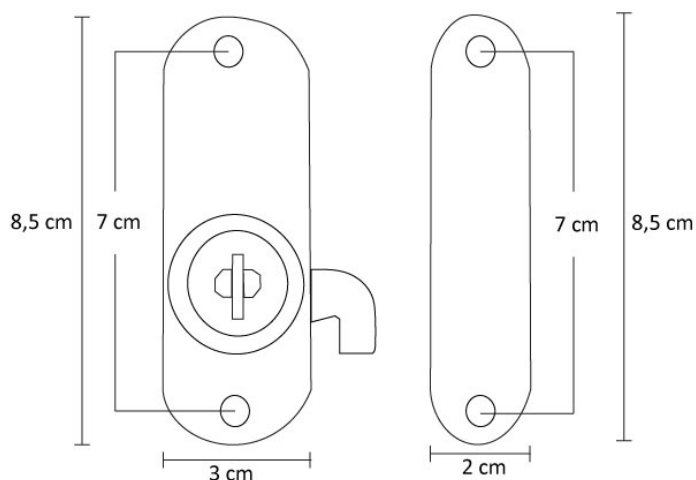

Para todo tipo de sistemas: Correderos, Elevables o Abatibles.

Reversible: permite apertura a izquierdas o derechas, hacia el interior o el exterior.

Se puede instalar en todo el perímetro de la ventana o en el marco.

Accionamiento mediante llave. Disponible con llaves iguales.

Para sistemas abatibles y correderos.