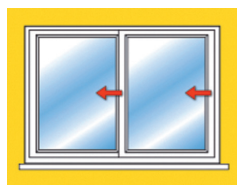

CÓDIGO	ACABADO	ENVASADO	CAJA
82071	BLANCO		
82072	PLATA		
82073	NEGRO		
0196	BLANCO		
0198	PLATA		
0197	NEGRO