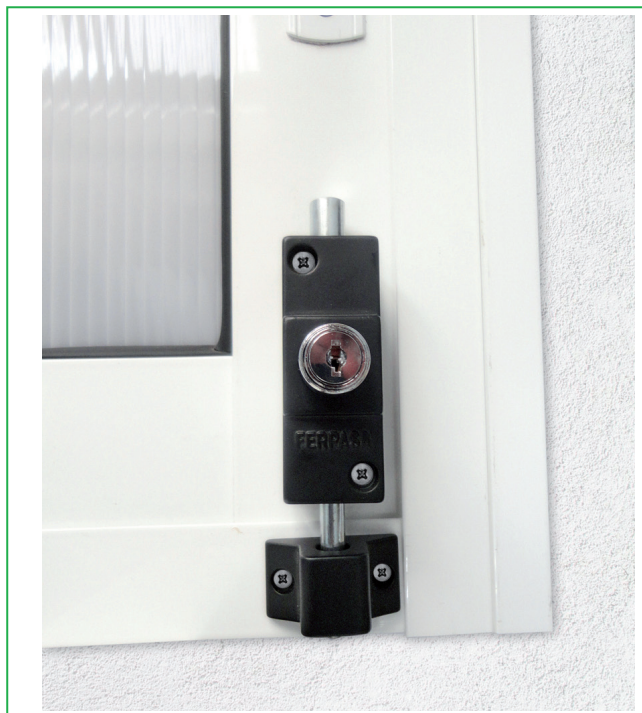

Pasador Solid Con Llave

Para todo tipo de ventanas. Abatibles o correderas, metálicas, de aluminio, madera PVC

Se desactiva mediante la llave y desde el interior.

Para sistemas abatibles y correderos.