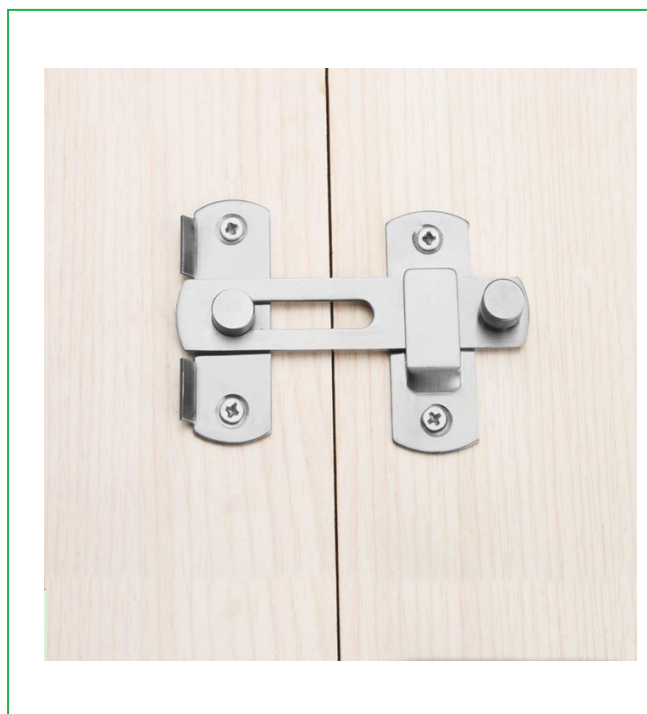

Reversible. Para instalaciones a Derechas o Izquierdas.

Instalación muy sencilla

CÓDIGO	ACABADO	ENVASADO	CAJA
80112	LATÓN		
80113	CROMO		
0896	LATÓN		
0897	CROMO		

Aldaba Pasador Inox

De acero inoxidable de alta calidad, tiene una excelente resistencia a la humedad y la corrosión para uso en exteriores.