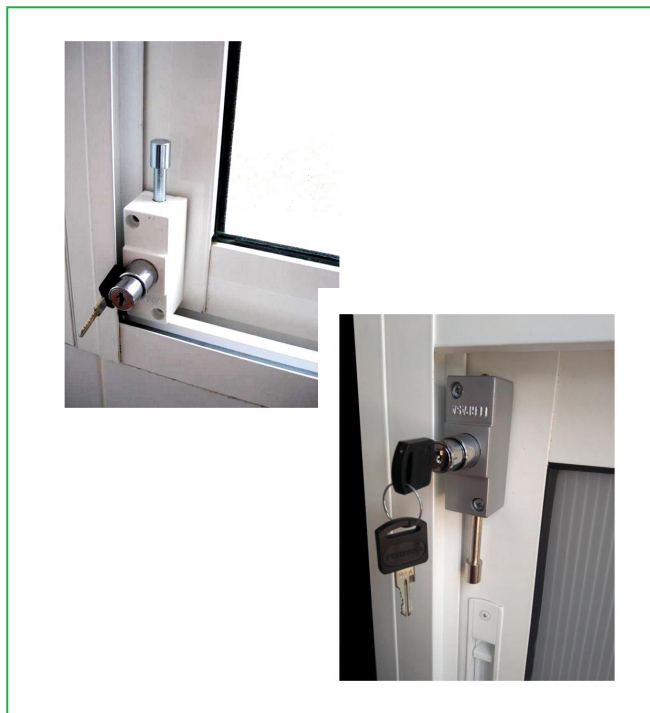

Cerrojo de Ventanas

Para todo tipo de ventanas. Abatibles o correderas, metálicas, de aluminio, madera PVC

Se desactiva mediante la llave y desde el interior.

Para sistemas abatibles y correderos.