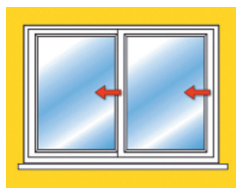

Cerradura de Ventanas

Cerradura con cierre de pulsador para sistemas correderos.

Impide la apertura exterior y la extracción de la ventana.

Dos tamaños: Para perfiles de aluminio y para perfiles de PVC o de doble acristalamiento (climalit).

Para sistemas correderos.

PIN LARGO	PIN CORTO	ACABADO	ENVASADO	CAJA
CÓDIGO	CÓDIGO			
13113	13108	BLANCO		
13112	13107	PLATA		
13126	13125	NEGRO		
0667	0657	BLANCO		
0669	0659	PLATA		
0668	0658	NEGRO