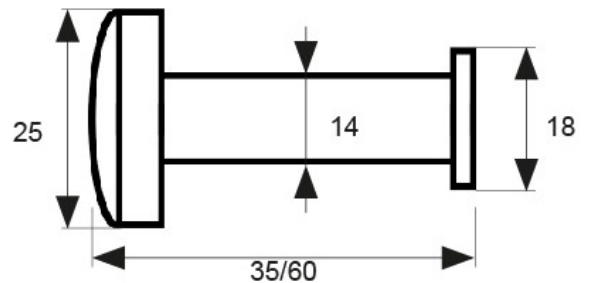

CÓDIGO	ACABADO	ENVASADO	CAJA
82014	LATÓN		
82015	CROMO		
0894	LATÓN		
0895	CROMO