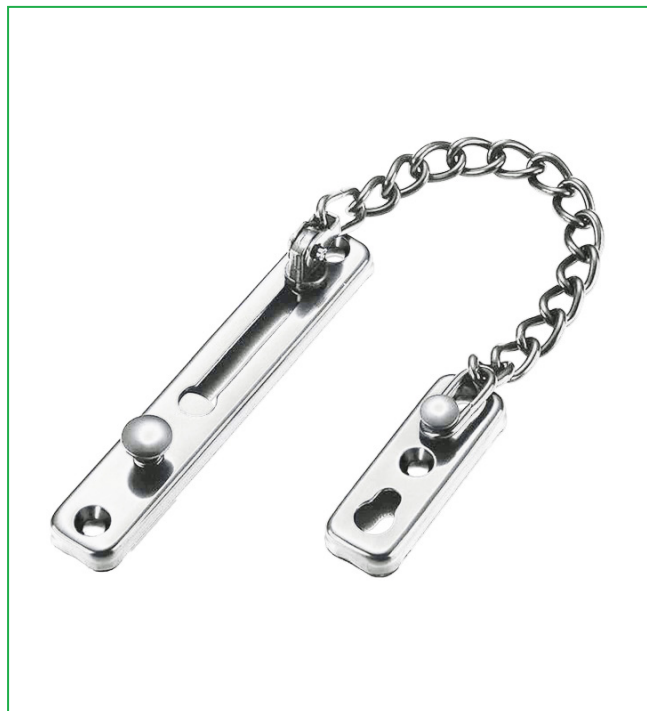

Cadena de Seguridad Acero Inox. - Blanco