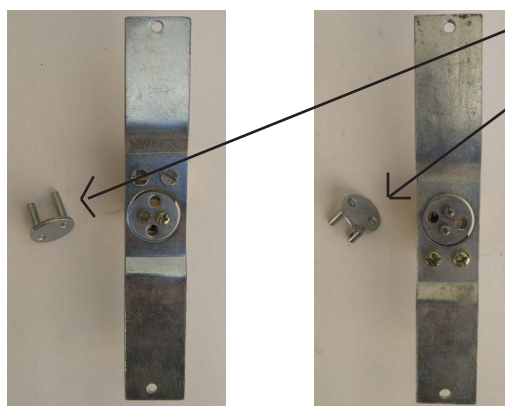

CÓDIGO	LLAVES	ENVASADO	CAJA
13129	NORMAL		
13133	NORMAL LL/IG		
13154	SEGURIDAD		
13164	SEGURIDAD LL/IG		
0161	NORMAL		
0160	NORMAL LL/IG		
0496	SEGURIDAD		
0497	SEGURIDAD LL/IG