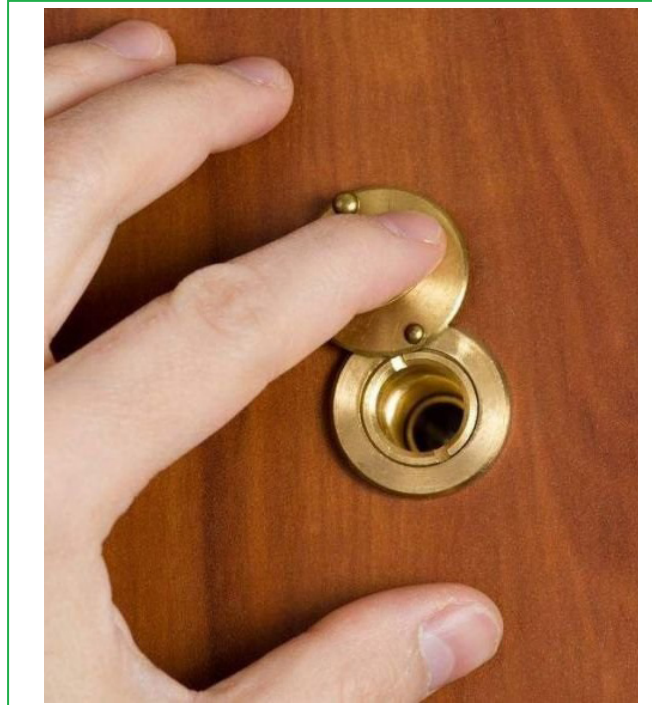

Mirilla

Mirilla con lente superangular de $\varnothing$ 14 mm y 35-60 mm de longitud.

Incorpora tapa trasera.

Fácil instalación.