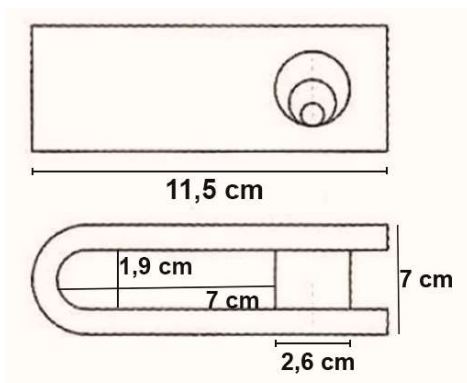

JUEGO DE 2 CANDADOS PARA CIERRE EXTENSIBLE LLAVE SERRETA

REF. **13139** Blister 2 ud.
REF. **0354** Granel