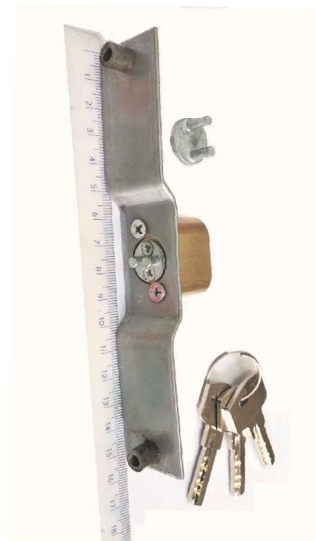

DISPOSITIVOS PARA CIERRES EXTENSIBLES Y CANCELAS

CANDADO DE SEGURIDAD EXTENSIBLE

Candado de seguridad para Cierres extensibles y Cancelas.

- Cuerpo de latón cromado
- Arco de acero inoxidable
- Cinco medidas de cierre 60-75-90-105-120mm
- Llave de seguridad tubular (3Uds por cierre)
- Disponible con **llaves iguales.**

REF. **0936** Granel
REF. **81501** Bl. 1

JUEGO DE 2 CANDADOS PARA CIERRE EXTENSIBLE LLAVE SEGURIDAD

REF. **13165** Blister 2 ud.
REF. **0292** Granel

JUEGO DE 2 CANDADOS PARA CIERRE EXTENSIBLE LLAVE SERRETA

REF. **13139** Blister 2 ud.
REF. **0354** Granel

CERRADURA PARA CIERRE EXTENSIBLE MOD. 1

- REF. **13129** Llave normal
- REF. **13133** Llave normal con LL/iguales
- REF. **13154** Llave seguridad
- REF. **13164** Llave seguridad con LL/iguales

CERRADURA PARA CIERRE EXTENSIBLE MOD. 2

- REF. **13152** Llave seguridad
- REF. **13153** Llave seguridad con LL/iguales

CIERRE PORTACANDADO VERJA

REF. 81420

JGO. MANILLAS PUERTAS BASCULANTES

REF 80233

JGO. MANILLAS PARA CANCELAS