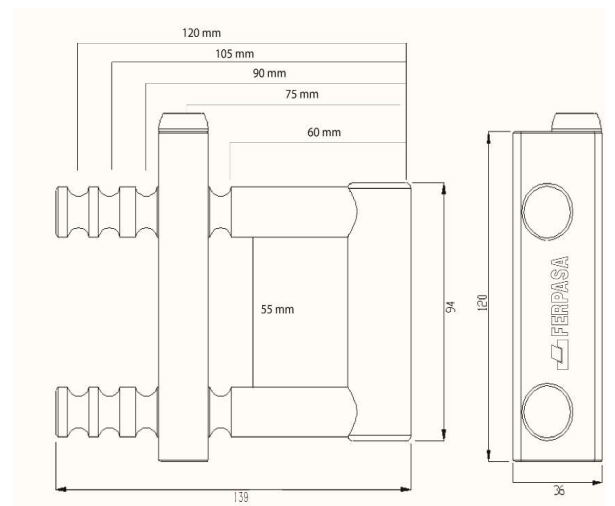

CANDADO DE SEGURIDAD EXTENSIBLE

Candado de seguridad para Cierres extensibles y Cancelas.

- Cuerpo de latón cromado
- Arco de acero inoxidable
- Cinco medidas de cierre 60-75-90-105-120mm
- Llave de seguridad tubular (3Uds por cierre)
- Disponible con **llaves iguales.**

REF. **0936** Granel
REF. **81501** Bl. 1