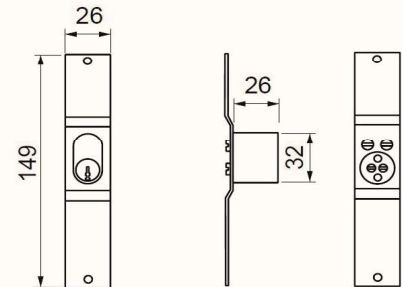

CERRADURA PARA CIERRE EXTENSIBLE MOD. 1

- REF. **13129** Llave normal
- REF. **13133** Llave normal con LL/iguales
- REF. **13154** Llave seguridad
- REF. **13164** Llave seguridad con LL/iguales