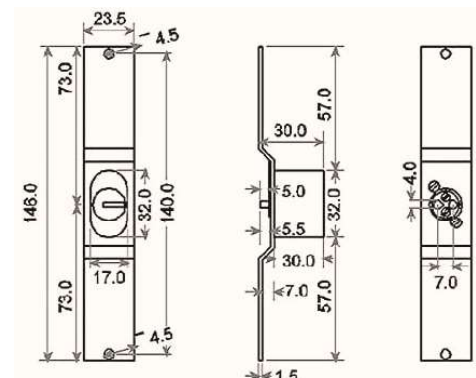

CERRADURA PARA CIERRE EXTENSIBLE MOD. 2

- REF. **13152** Llave seguridad
- REF. **13153** Llave seguridad con LL/iguales