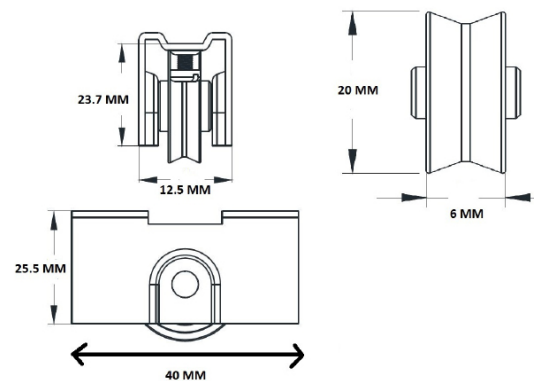

REF. **81142** Bl. 2
REF. **507** Grael