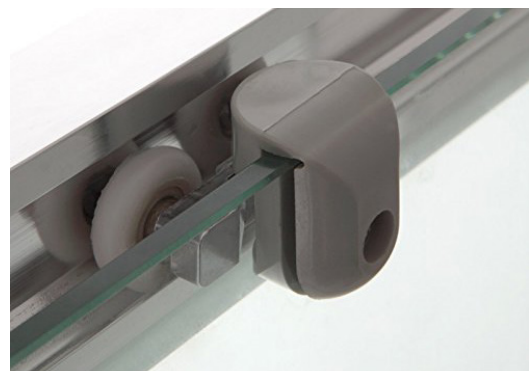

REF. 81606

24 mm

RODAMIENTO MOD. KASANDRA "B"

REF. 81605

22 mm

RODAMIENTO C/ SOPORTE MOD. GLAS

REF. 81604

RODAMIENTOS PARA VITRINAS