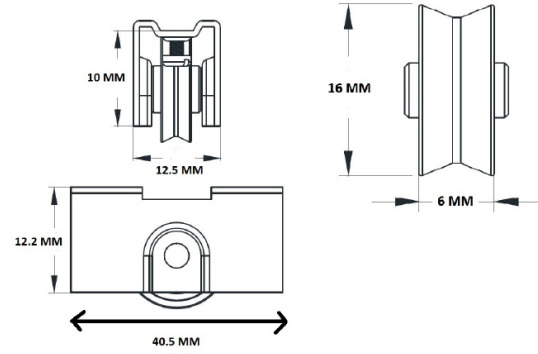

TORNILLOS INOX C/ TUERCA TERMINAL

REF. 81220 M5x26
REF. 81221 M5x15

VENTANAS

RODAMIENTO MOD. 1-M

REF. **81139** Bl. 2
REF. **504** Grael

RODAMIENTO MOD. 2-M

REF. **81140** Bl. 2
REF. **505** Grael

RODAMIENTO MOD. 3-M