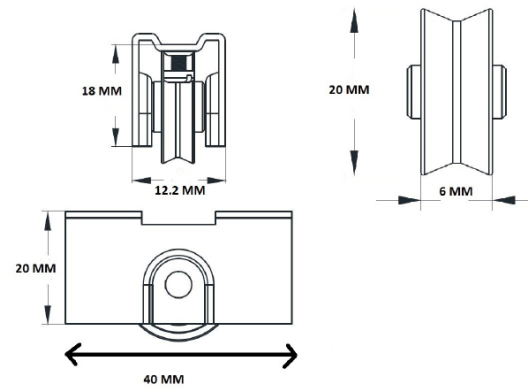

REF. **81141** Bl. 2
REF. **506** Grael