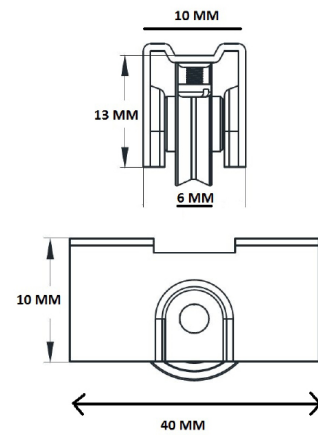

RODAMIENTO MOD. 5-M

REF. **81134** Bl. 2
REF. **513** Grael

RODAMIENTO MOD. 6-M

REF. **81171** Bl. 2
REF. **510** Grael

RODAMIENTO MOD. 7-M

REF. **81172** Bl. 1
REF. **512** Grael

RODAMIENTO MOD. 8-M

REF. **81173** Bl. 1
REF. **511** Grael