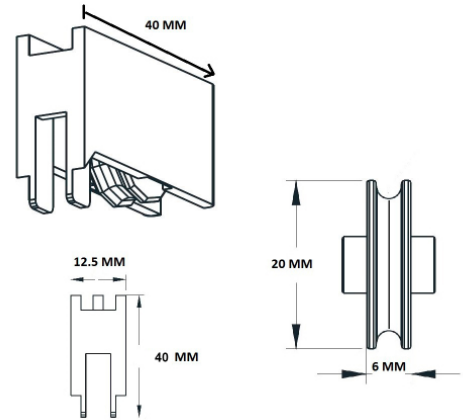

REF. **81136** Bl. 2
REF. **501** Grael

RODAMIENTO MOD. 3-P

REF. **81137** Bl. 2
REF. **502** Grael

RODAMIENTO MOD. 4-P

REF. **81138** Bl. 2
REF. **503** Grael

RODAMIENTO MOD. 5-P

REF. 81124

POLEA METAL 26MM

REF. 81248

ARMARIOS

2 RODAMIENTOS PTA. ARMARIO 100X75MM + RODAMIENTO SUPERIOR

REF. **81663** Macho
REF. **81664** Hembra

2 RODAMIENTOS PTA. ARMARIO 65X73MM + RODAMIENTO SUPERIOR

REF. **81696** Macho
REF. **81697** Hembra

2 RODAMIENTOS PTA. ARMARIO 100X75MM

REF. **81683** Macho
REF. **81684** Hembra

2 RODAMIENTOS PTA. ARMARIO 65X73MM

REF. **81685** Macho
REF. **81686** Hembra

ARMARIOS

JUEGO RODAMIENTOS ARMARIO METAL

- REF. **81244** Para puertas desde 34mm de grosor y hasta 300kg.
- REF. **81245** Para puertas desde 25mm de grosor y hasta 40kg.
- REF. **81252** Para puertas desde 25mm de grosor y hasta 75kg.
- REF. **81253** Para puertas desde 34mm de grosor y hasta 150kg.