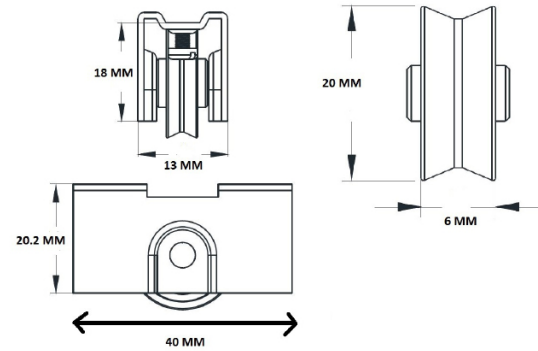

TORNILLOS INOX C/ TUERCA TERMINAL

REF. 81220 M5x26
REF. 81221 M5x15

VENTANAS

RODAMIENTO MOD. 1-M

REF. **81139** Bl. 2
REF. **504** Grael

RODAMIENTO MOD. 2-M

REF. **81140** Bl. 2
REF. **505** Grael

RODAMIENTO MOD. 3-M