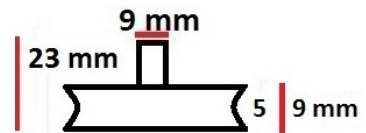

MAMPARAS

RODAMIENTO MOD. ROYAL

REF. 81607

26 mm

RODAMIENTO MOD. KASANDRA "A"

REF. 81606

24 mm

RODAMIENTO MOD. KASANDRA "B"

REF. 81605

22 mm

RODAMIENTO C/ SOPORTE MOD. GLAS

REF. 81604