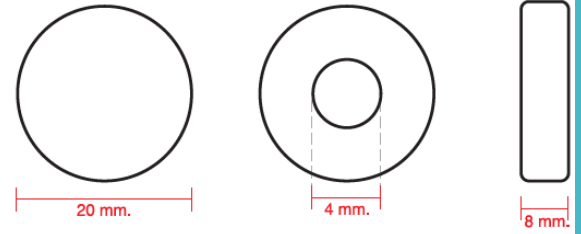

MAMPARAS

RODAMIENTO MOD. LISA

REF. 81202

RODAMIENTO MOD. RAIL

REF. 81204

RODAMIENTO MOD. PLAIN

REF. 81207

RODAMIENTO MOD. STAR

REF. 81203