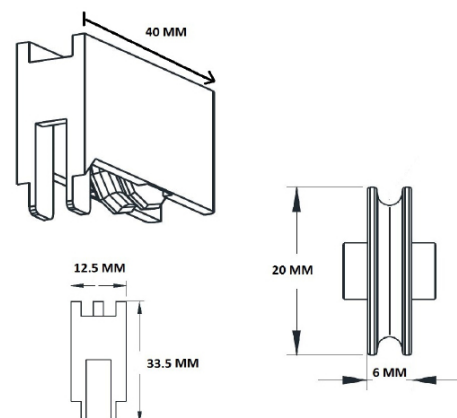

REF. **81136** Bl. 2
REF. **501** Grael

RODAMIENTO MOD. 3-P

REF. **81137** Bl. 2
REF. **502** Grael

RODAMIENTO MOD. 4-P

REF. **81138** Bl. 2
REF. **503** Grael

RODAMIENTO MOD. 5-P

REF. 81124

POLEA METAL 26MM

REF. 81248

ARMARIOS

2 RODAMIENTOS PTA. ARMARIO 100X75MM + RODAMIENTO SUPERIOR

REF. **81663** Macho
REF. **81664** Hembra

2 RODAMIENTOS PTA. ARMARIO 65X73MM + RODAMIENTO SUPERIOR

REF. **81696** Macho
REF. **81697** Hembra

2 RODAMIENTOS PTA. ARMARIO 100X75MM

REF. **81683** Macho
REF. **81684** Hembra

2 RODAMIENTOS PTA. ARMARIO 65X73MM

REF. **81685** Macho
REF. **81686** Hembra

ARMARIOS

JUEGO RODAMIENTOS ARMARIO METAL

- REF. **81244** Para puertas desde 34mm de grosor y hasta 300kg.
- REF. **81245** Para puertas desde 25mm de grosor y hasta 40kg.
- REF. **81252** Para puertas desde 25mm de grosor y hasta 75kg.
- REF. **81253** Para puertas desde 34mm de grosor y hasta 150kg.