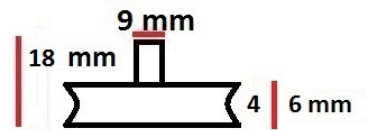

REF. 81606

24 mm

RODAMIENTO MOD. KASANDRA "B"

REF. 81605

22 mm

RODAMIENTO C/ SOPORTE MOD. GLAS

REF. 81604

RODAMIENTOS PARA VITRINAS